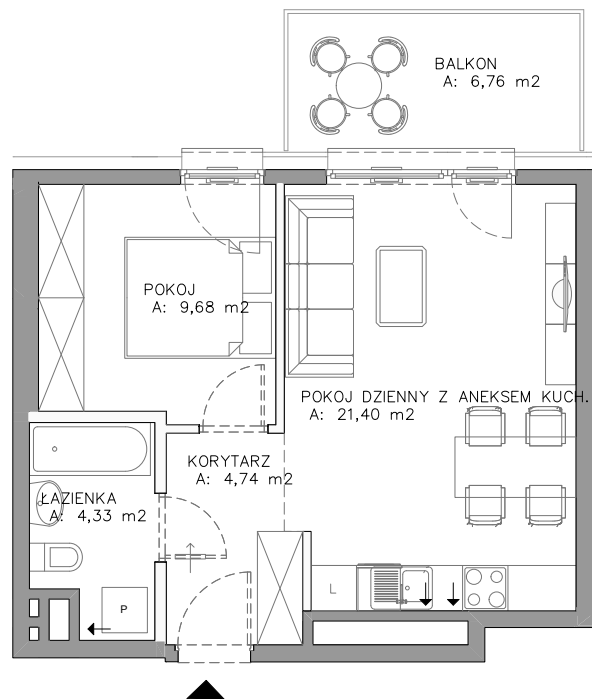

Przedstawione rysunki mają charakter poglądowy. Zastrzegamy sobie prawo do wprowadzenia zmian.
Powierzchnia pomieszczeń wyliczona została według normy PN-ISO 9836:1997
Wymiary pomieszczeń, które podano na rysunku, są w stanie surowym, niewykończonym.
Dla mebli wbudowanych pomiaru należy dokonać z natury.

2
LWOWSKA

Budynek 2

Mieszkanie LW_2_A36
2P+AK

Powierzchnia projektowana:
40,15 m²

Pietro 6.

Kompleks Mieszkaniowy
ulica Lwowska 2
Poznań

JAKON

Biuro sprzedaży: Poznań, ul. Książycowa 5/27, tel. 603 650 063, sprzedaz@jakon.pl, www.jakon.pl