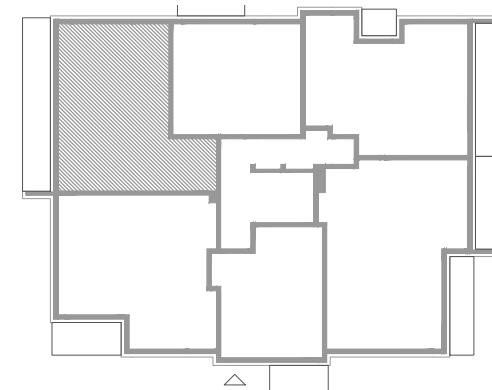

Budynek 1 Mieszkanie 1.8

3P+AK

Powierzchnia projektowana:

66,18 m²

PIĘTRO 1

**Ellada Park
Strzeszyn**

ul. Olgi Sławskiej-Lipczyńskiej 8
Poznań