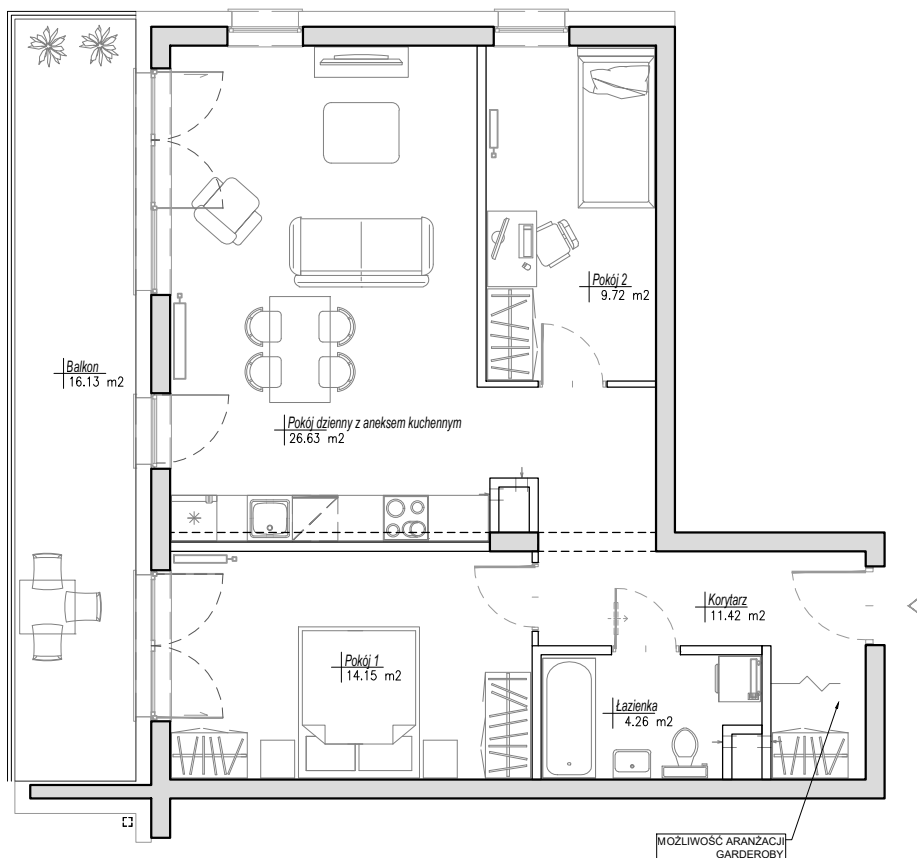

Poniższe rysunki mają charakter poglądowy. Zastrzegamy sobie prawo do wprowadzenia zmian.
Powierzchnia pomieszczeń wyliczona została według normy PN-ISO 9836:1997
Wymiary pomieszczeń, które podano na rysunku, są w stanie surowym, niewykończonym.
Dla mebli wbudowanych pomiaru należy dokonać z natury.

Powierzchnia projektowana:

66,18 m²

PIĘTRO 1

**Ellada Park
Strzeszyn**

ul. Olgi Sławskiej-Lipczyńskiej 8
Poznań