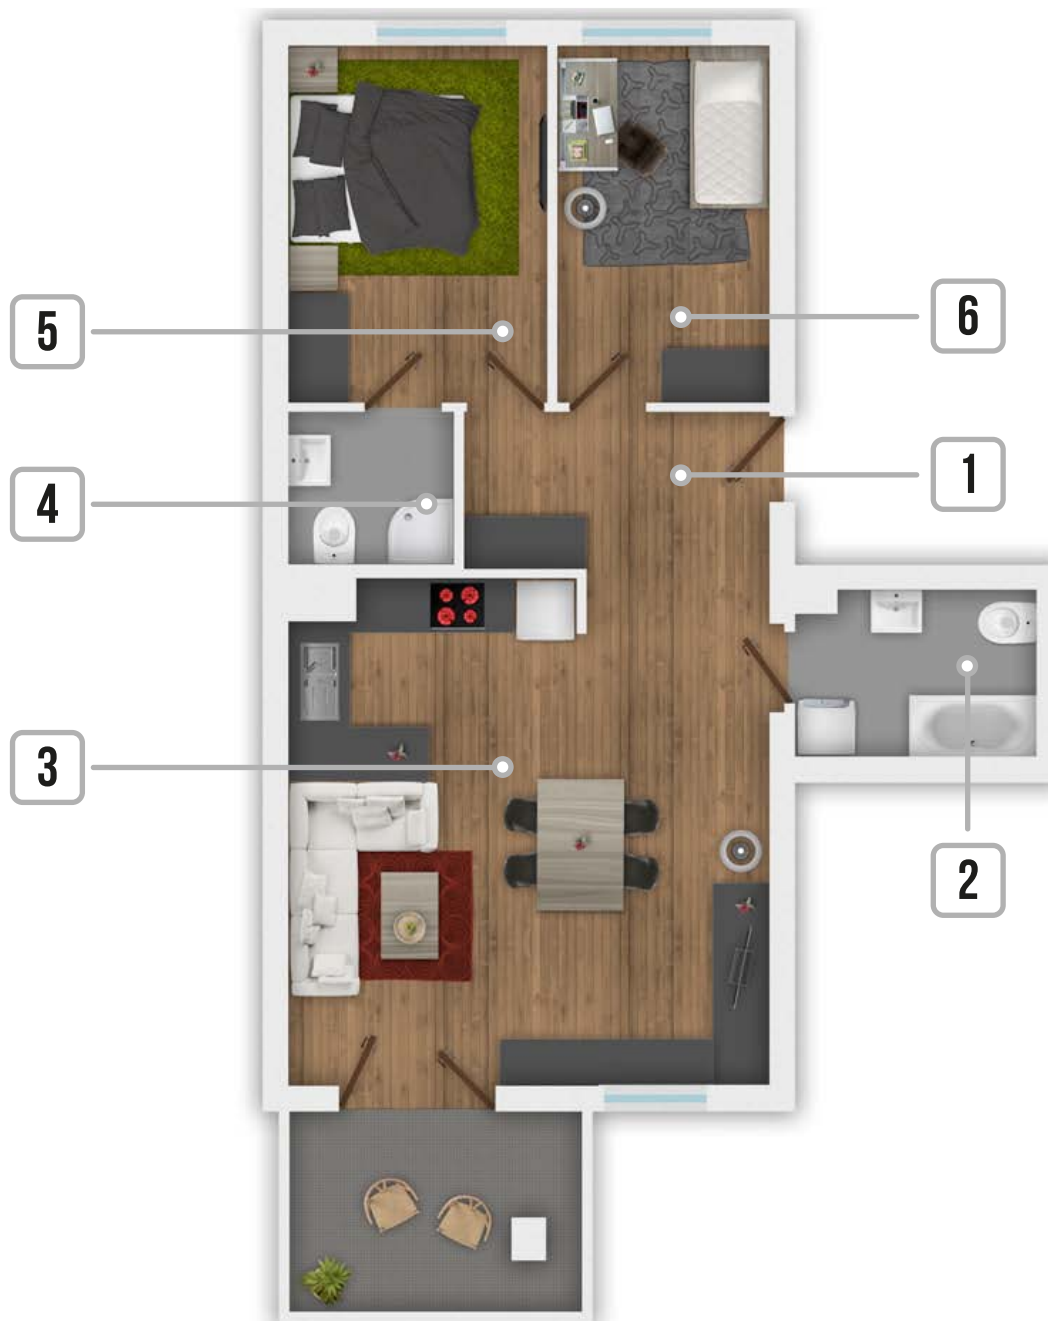

Jeziorna
TOWERS

WWW.JEZIORNATOWERS.PL

MIESZKANIE NR 8
METRAŻ - **67,10 M2**
PIĘTRO - I

KLATKA - 1 BUDYNEK - C POKOJE - 3

1. PRZEDPOKÓJ	6,11 M2
2. ŁAZIENKA	5,62 M2
3. PDZIENNY + ANEKS KUCH.	30,71 M2
4. ŁAZIENKA	3,22 M2
5. POKÓJ	11,71 M2
6. POKÓJ	9,67 M2

TEL. 793 701 701

„Dom Elcki” Morusiewicz Sp. J.
19-300 Elk, ul. Św. M. M. Kolbe 3, E-mail: domelcki@vp.pl, www.dom-elcki.pl

Niniejsza karta mieszkania ma charakter wyłącznie informacyjny. Układ oraz wielkość pomieszczeń może ulec zmianom.
Wizualizacja lokalu nie jest prawnie wiążąca i nie stanowi oferty handlowej w rozumieniu KC.

Dom Elcki
MORUSIEWICZ
budujemy marzenia