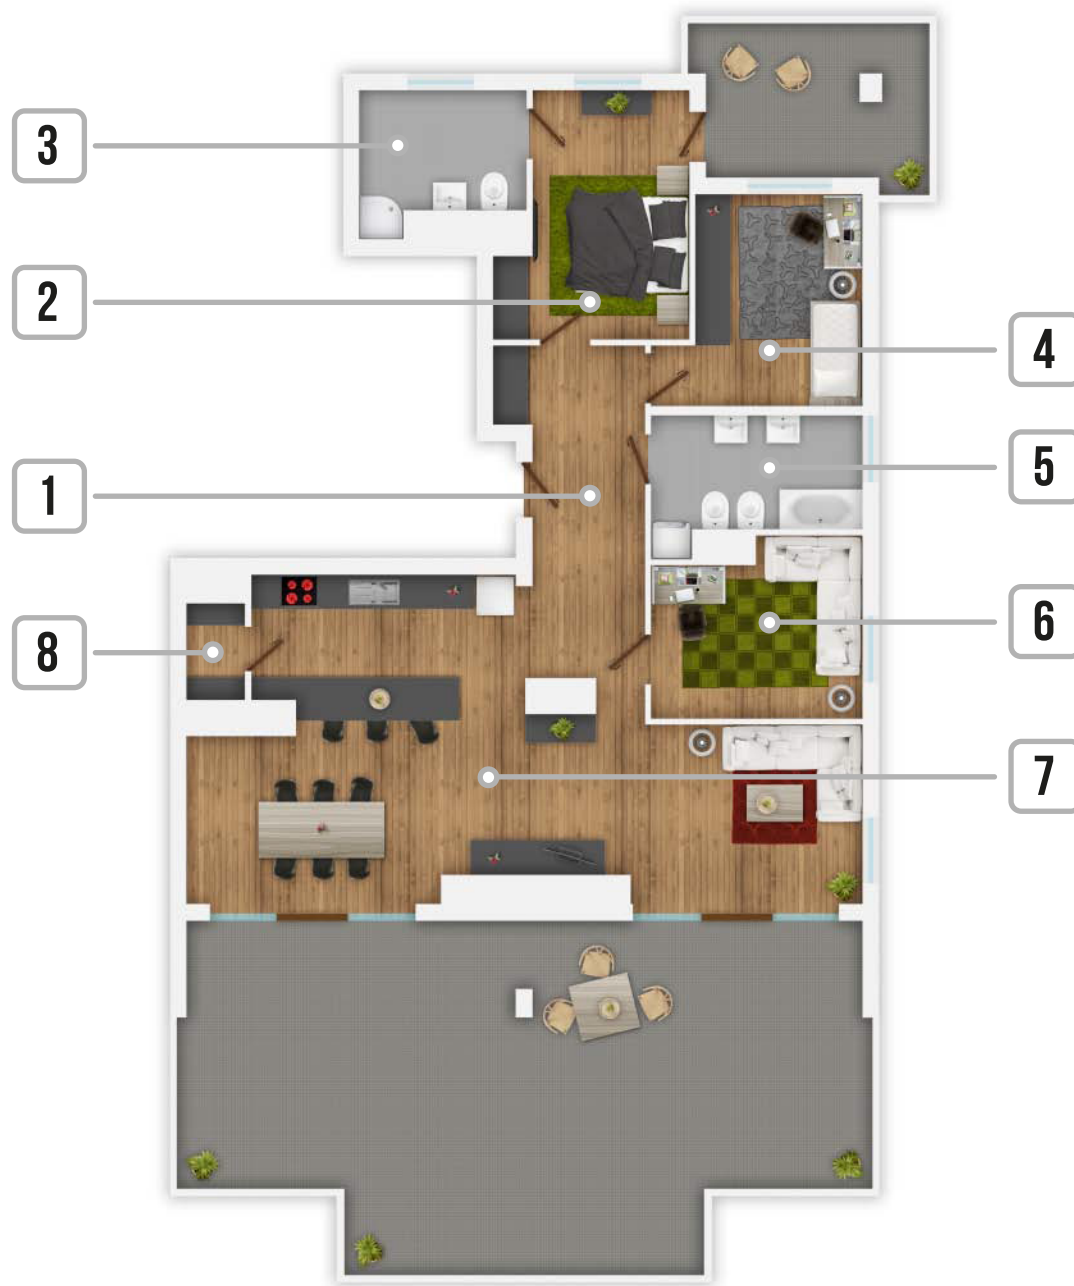

„Dom Elcki” Morusiewicz Sp. J.
19-300 Elk, ul. Św. M. M. Kolbe 3, E-mail: domelcki@vp.pl, www.dom-elcki.pl

Niniejsza karta mieszkania ma charakter wyłącznie informacyjny. Układ oraz wielkość pomieszczeń może ulec zmianom.
Wizualizacja lokalu nie jest prawnie wiążąca i nie stanowi oferty handlowej w rozumieniu KC.

MORUSIEWICZ
budujemy marzenia