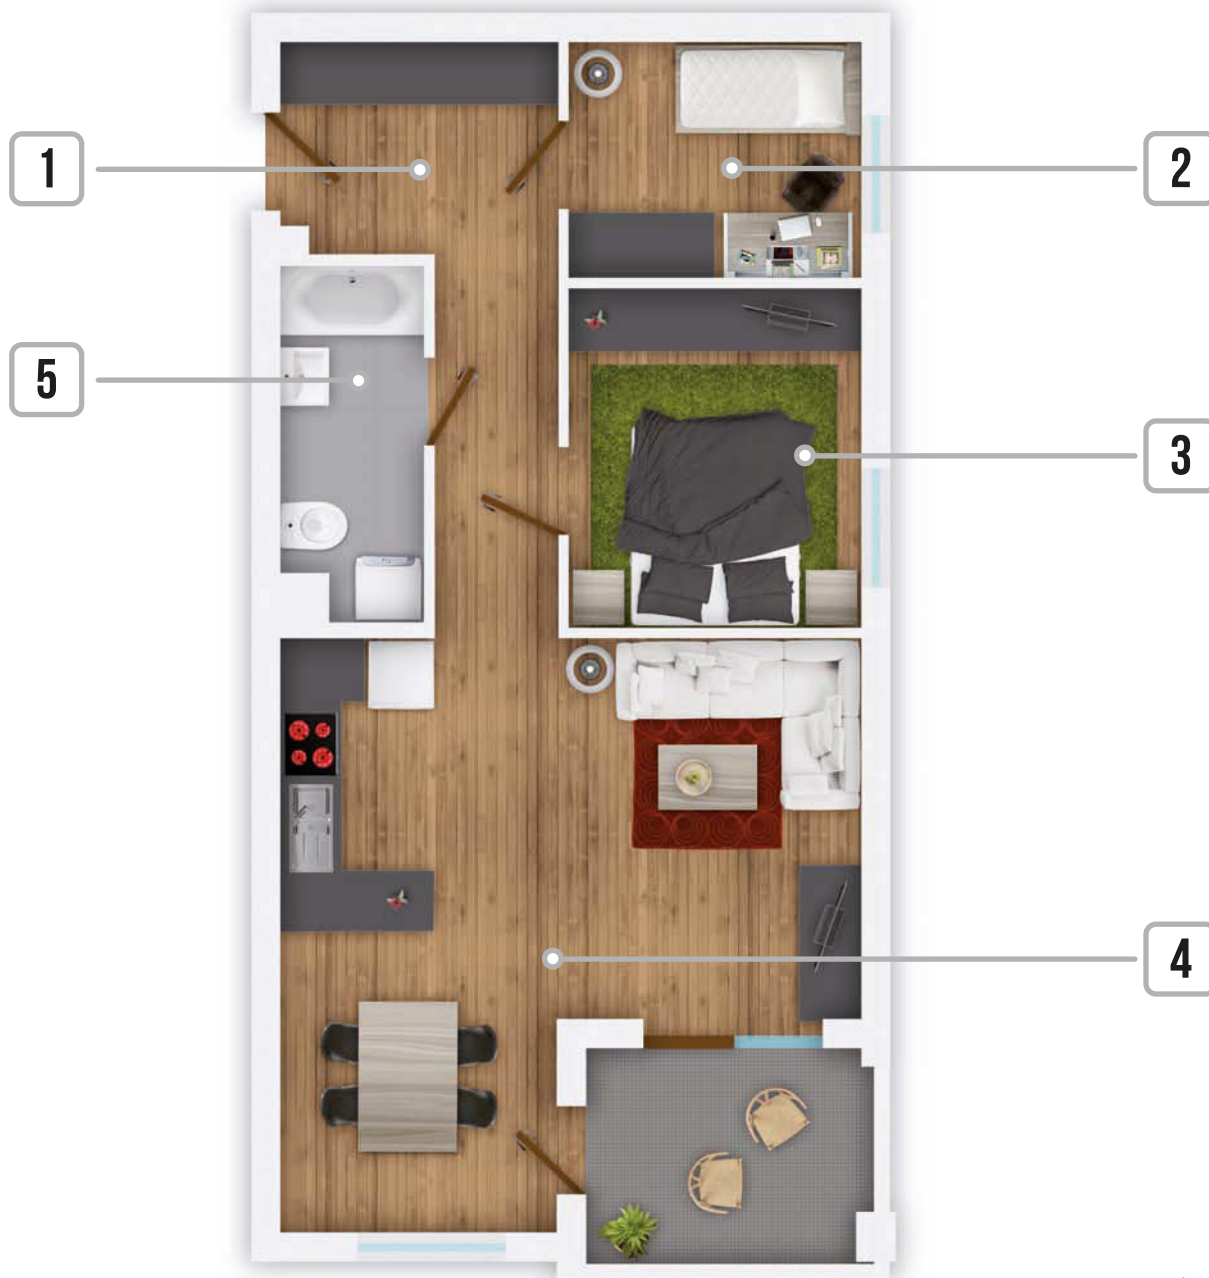

Jeziorna
TOWERS

WWW.JEZIORNATOWERS.PL

MIESZKANIE NR 2
METRAŻ - **58,54 M2**
PIĘTRO - **PARTER**

KLATKA - 1 BUDYNEK - C POKOJE - 3

1. PRZEDPOKÓJ	10,28 M2
2. POKÓJ	6,71 M2
3. POKÓJ	9,62 M2
4. POKÓJ DZIENNY + ANEKS KUCHENNY	27,16 M2
5. ŁAZIENKA	4,77 M2

TEL. 793 701 701

„Dom Elcki” Morusiewicz Sp. J.
19-300 Elk, ul. Św. M. M. Kolbe 3, E-mail: domelcki@vp.pl, www.dom-elcki.pl

Niniejsza karta mieszkania ma charakter wyłącznie informacyjny. Układ oraz wielkość pomieszczeń może ulec zmianom.
Wizualizacja lokalu nie jest prawnie wiążąca i nie stanowi oferty handlowej w rozumieniu KC.

Dom Elcki
MORUSIEWICZ
budujemy marzenia