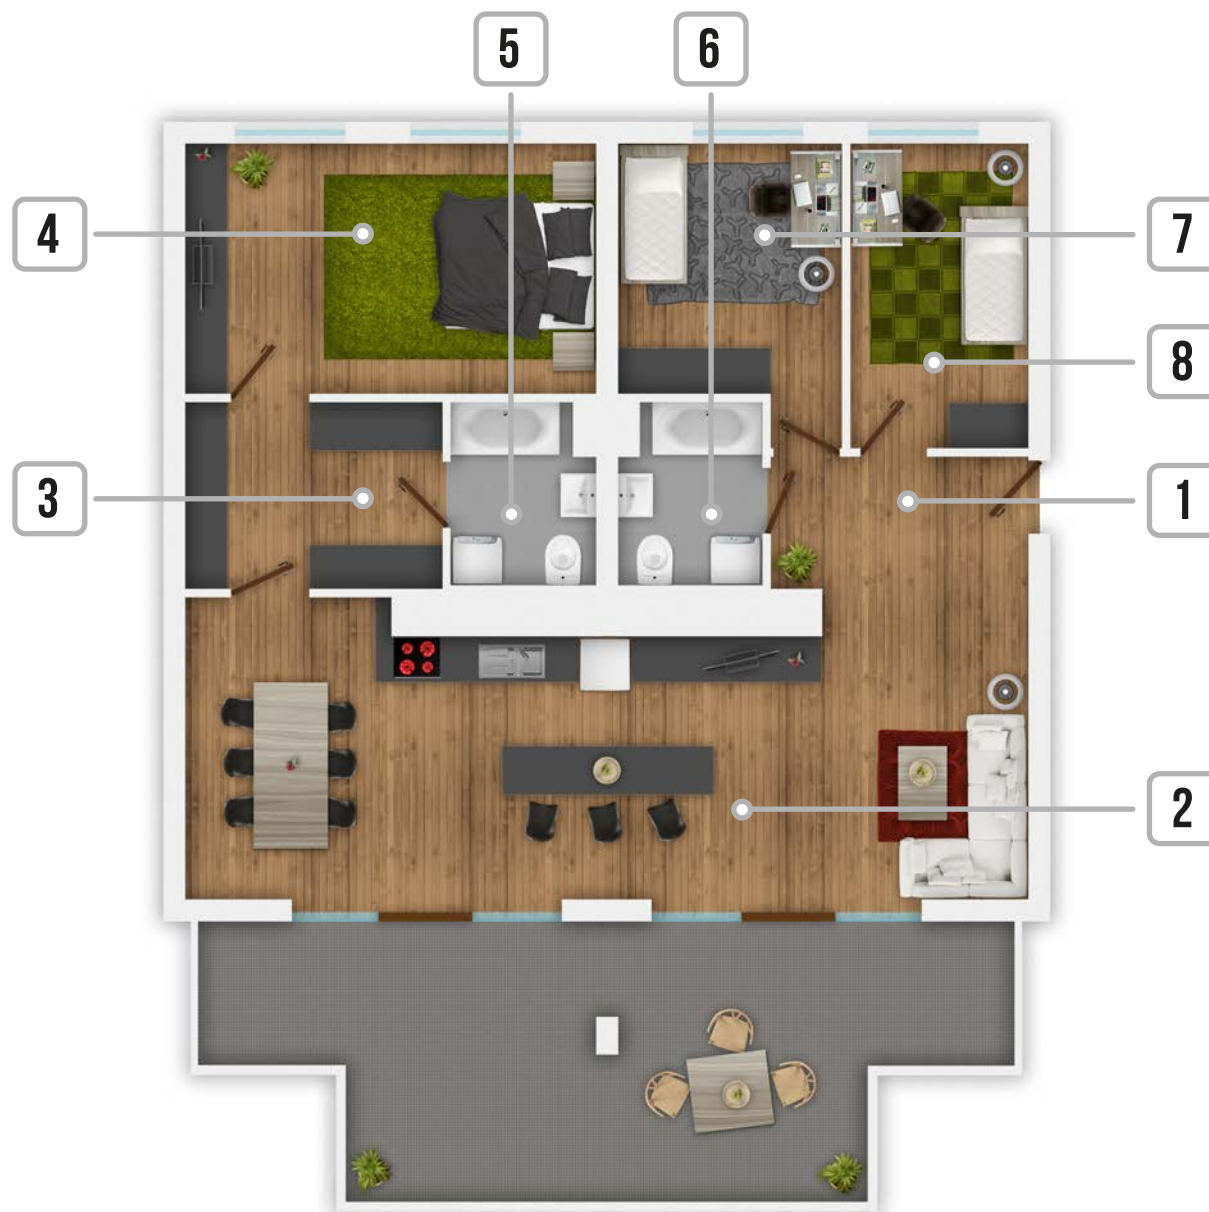

Jeziorna
TOWERS

WWW.JEZIORNATOWERS.PL

MIESZKANIE NR 25
METRAŻ - **103,61 M2**
PIĘTRO - **VI**

KLATKA - 1 BUDYNEK - C POKOJE - 4

1. PRZEDPOKÓJ	5,95 M2
2. P. DZIENNY+ANEKS KUCH.	42,04 M2
3. GARDEROBA	8,40 M2
4. POKÓJ	17,94 M2
5. ŁAZIENKA	4,65 M2
6. ŁAZIENKA	4,65 M2
7. POKÓJ	10,51 M2
8. POKÓJ	9,47 M2

TEL. 793 701 701

„Dom Elcki” Morusiewicz Sp. J.
19-300 Elk, ul. Św. M. M. Kolbe 3, E-mail: domelcki@vp.pl, www.dom-elcki.pl

Niniejsza karta mieszkania ma charakter wyłącznie informacyjny. Układ oraz wielkość pomieszczeń może ulec zmianom.
Wizualizacja lokalu nie jest prawnie wiążąca i nie stanowi oferty handlowej w rozumieniu KC.

MORUSIEWICZ
budujemy marzenia