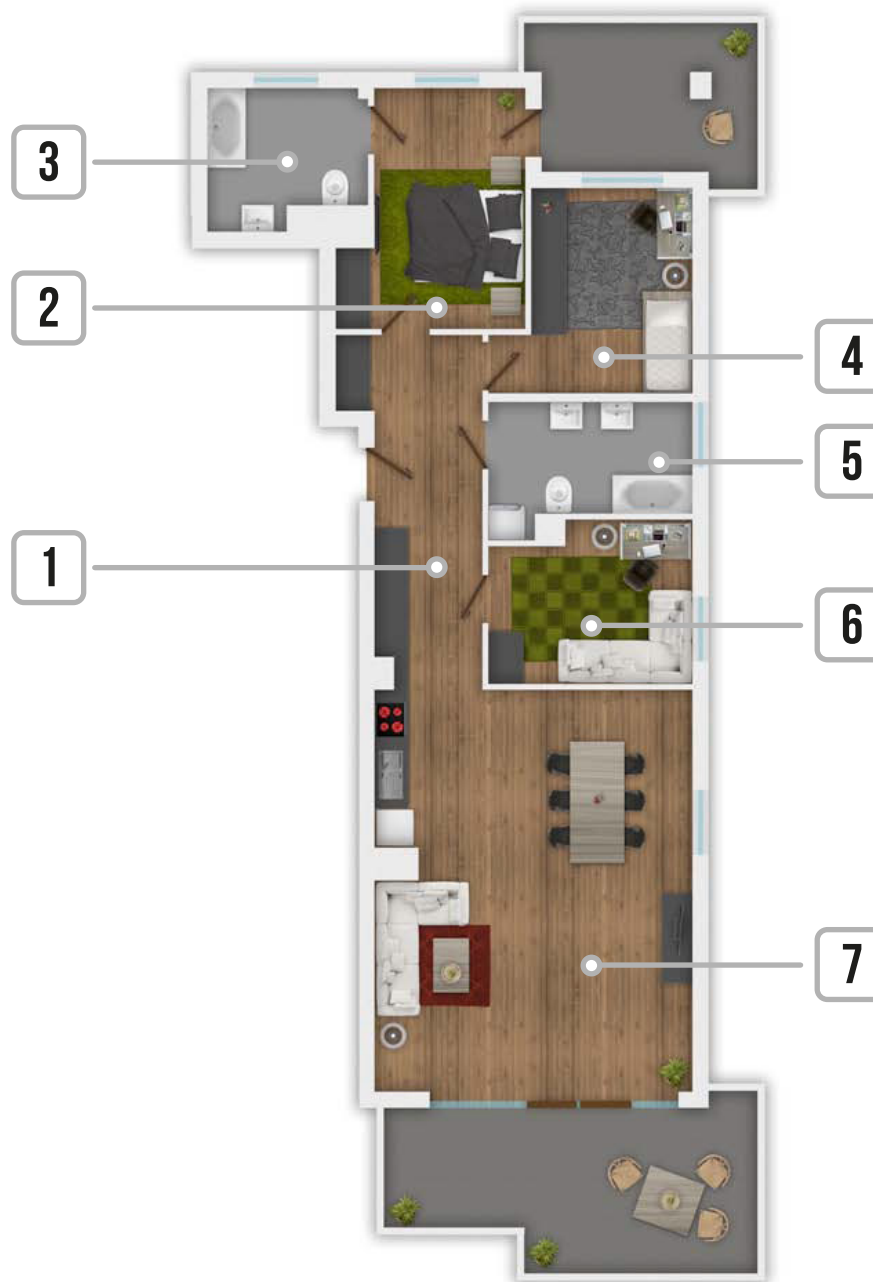

Jeziorna
TOWERS

WWW.JEZIORNATOWERS.PL

MIESZKANIE NR 21

METRAŻ - **102,08 M2**

PIĘTRO - **V**

KLATKA - 1 BUDYNEK - C POKOJE - 4

1. PRZEDPOKÓJ	12,95 M2
2. POKÓJ	12,80 M2
3. ŁAZIENKA	6,63 M2
4. POKÓJ	11,51 M2
5. ŁAZIENKA	7,66 M2
6. GABINET	10,79 M2
7. P. DZIENNY + ANEKS KUCH.	39,74 M2

TEL. 793 701 701

„Dom Elcki” Morusiewicz Sp. J.
19-300 Elk, ul. Św. M. M. Kolbe 3, E-mail: domelcki@vp.pl, www.dom-elcki.pl

Niniejsza karta mieszkania ma charakter wyłącznie informacyjny. Układ oraz wielkość pomieszczeń może ulec zmianom.
Wizualizacja lokalu nie jest prawnie wiążąca i nie stanowi oferty handlowej w rozumieniu KC.

MORUSIEWICZ
budujemy marzenia