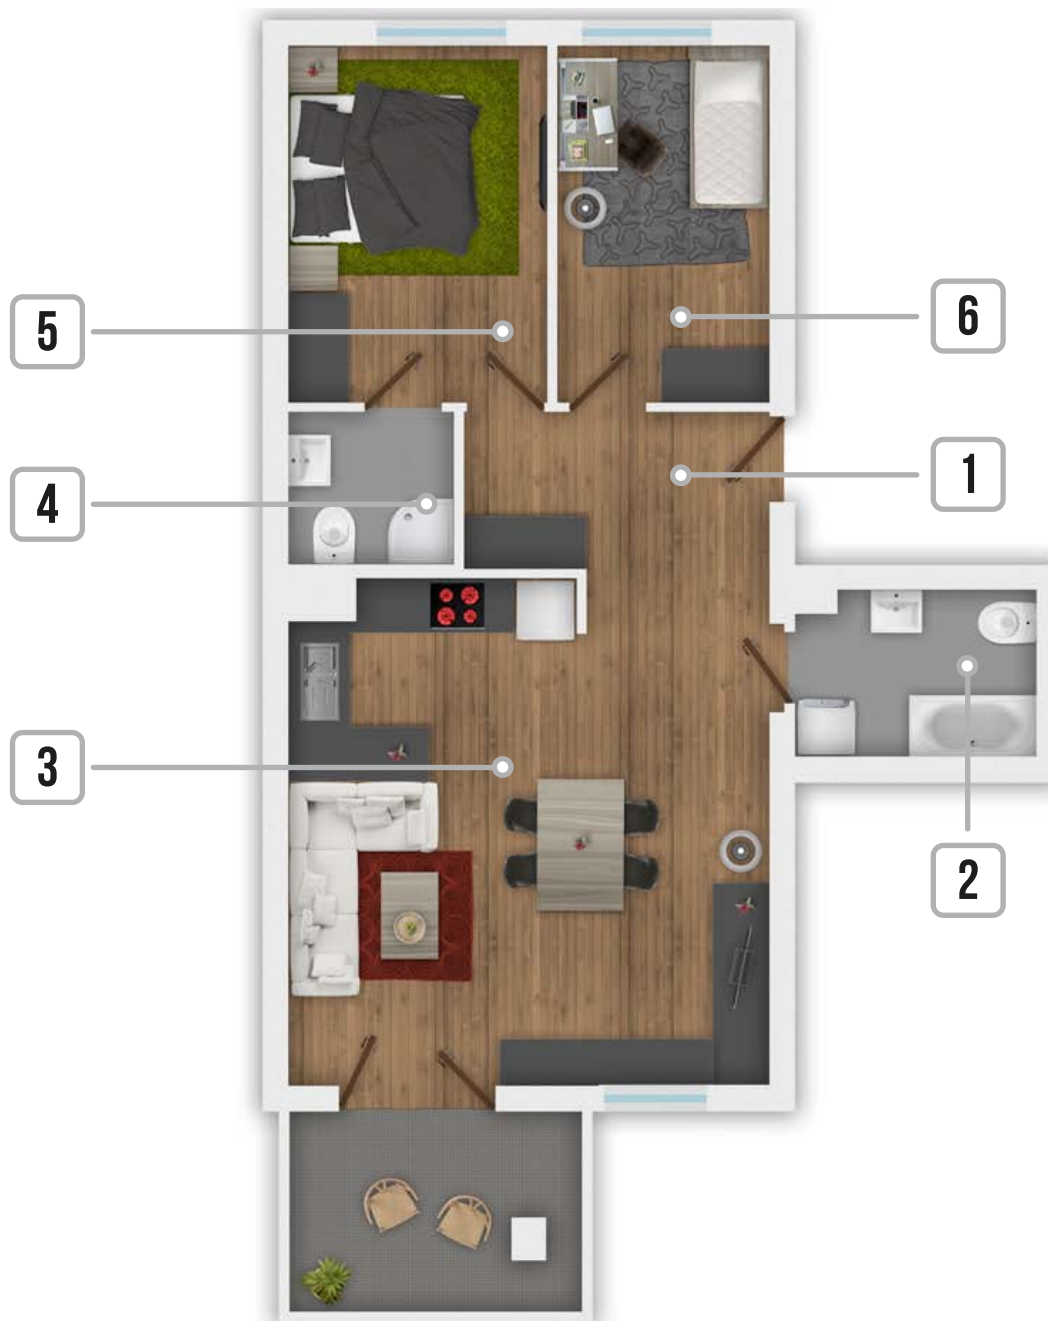

Jeziorna
TOWERS

WWW.JEZIORNATOWERS.PL

MIESZKANIE NR 12
METRAŻ - **66,82 M2**
PIĘTRO - II

KLATKA - 1 BUDYNEK - C POKOJE - 3

1. PRZEDPOKÓJ	6,11 M2
2. ŁAZIENKA	5,53 M2
3. PDZIENNY + ANEKS KUCH.	30,52 M2
4. ŁAZIENKA	3,22 M2
5. POKÓJ	11,77 M2
6. POKÓJ	9,67 M2

TEL. 793 701 701

„Dom Elcki” Morusiewicz Sp. J.
19-300 Elk, ul. Św. M. M. Kolbe 3, E-mail: domelcki@vp.pl, www.dom-elcki.pl

Niniejsza karta mieszkania ma charakter wyłącznie informacyjny. Układ oraz wielkość pomieszczeń może ulec zmianom.
Wizualizacja lokalu nie jest prawnie wiążąca i nie stanowi oferty handlowej w rozumieniu KC.

Dom Elcki
MORUSIEWICZ
budujemy marzenia