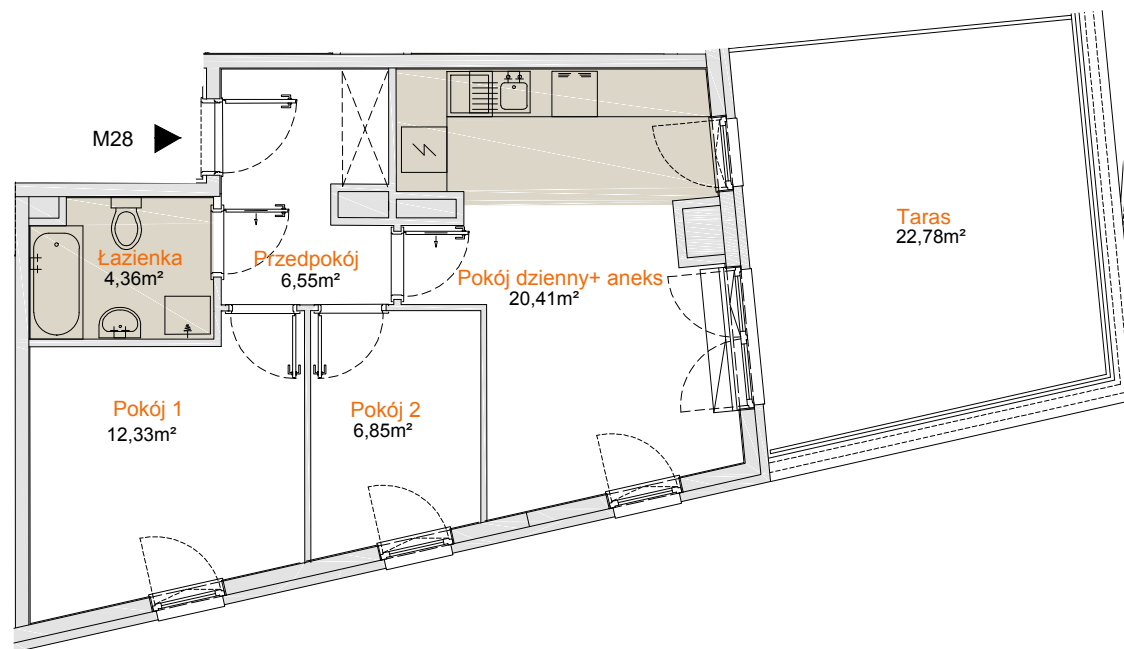

KRYGOWSKIEGO

Kraków - Kliny

Nr mieszkania	28
Piętro	3
Powierzchnia	50,50m ²
Pokoje	3
Kuchnia/ aneks	aneks
Łazienka	4,36m ²
Przedpokój	6,55m ²
Pokój dzienny+ aneks	20,41m ²
Pokój 1	6,85m ²
Pokój 2	12,33m ²
Taras	22,78m ²