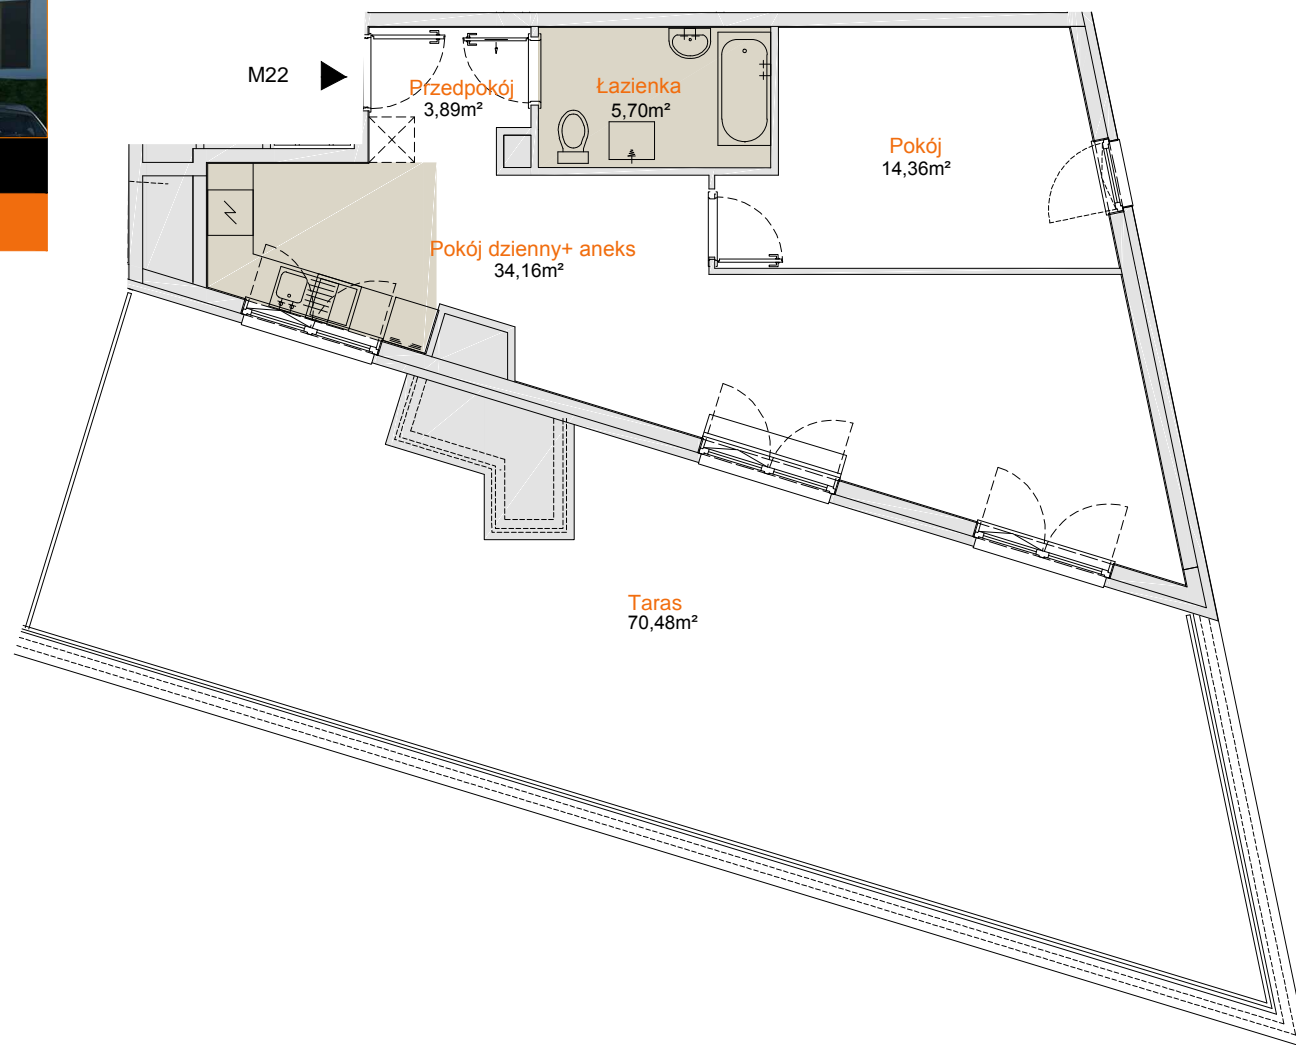

KRYGOWSKIEGO

Kraków - Kliny

Nr mieszkania	22
Piętro	3
Powierzchnia	58,11m ²
Pokoje	2
Kuchnia/ aneks	aneks
Łazienka	5,70m ²
Przedpokój	3,89m ²
Pokój dzienny+ aneks	34,16m ²
Pokój	14,36m ²
Taras	70,48m ²

1 2 m