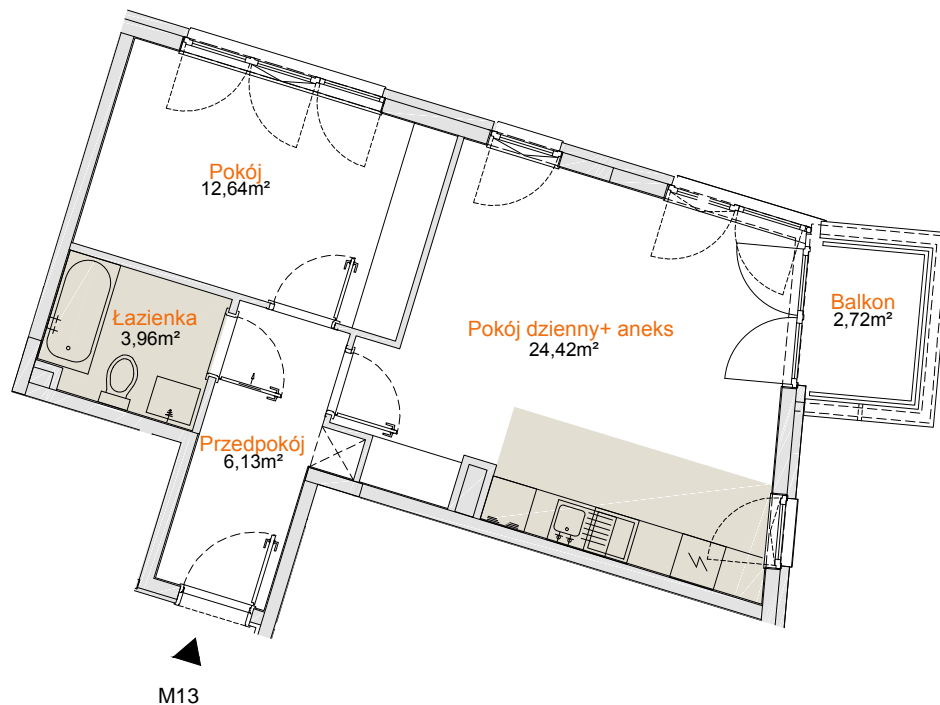

KRYGOWSKIEGO

Kraków - Kliny

Nr mieszkania	13
Piętro	1
Powierzchnia	47,15m ²
Pokoje	2
Kuchnia/ aneks	aneks
Łazienka	3,96m ²
Przedpokój	6,13m ²
Pokój dzienny+ aneks	24,42m ²
Pokój	12,64m ²
Balkon	2,72m ²

A2