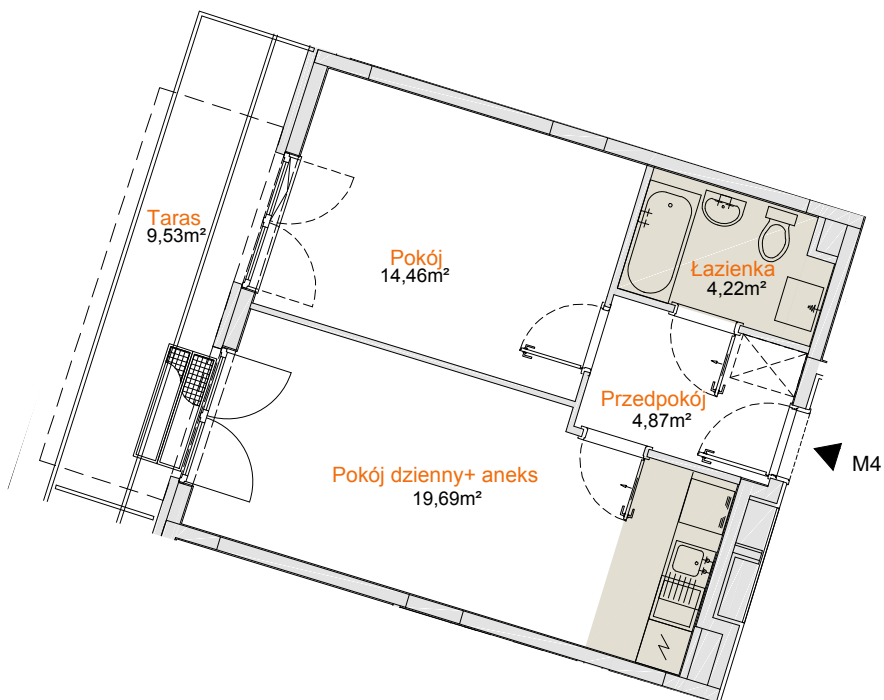

KRYGOWSKIEGO

Kraków - Kliny

Nr mieszkania	4
Piętro	0
Powierzchnia	43,24m ²
Pokoje	2
Kuchnia/ aneks	aneks
Łazienka	4,22m ²
Przedpokój	4,87m ²
Pokój dzienny+ aneks	19,69m ²
Pokój	14,46m ²
Taras	9,53m ²

A2

1 2 m