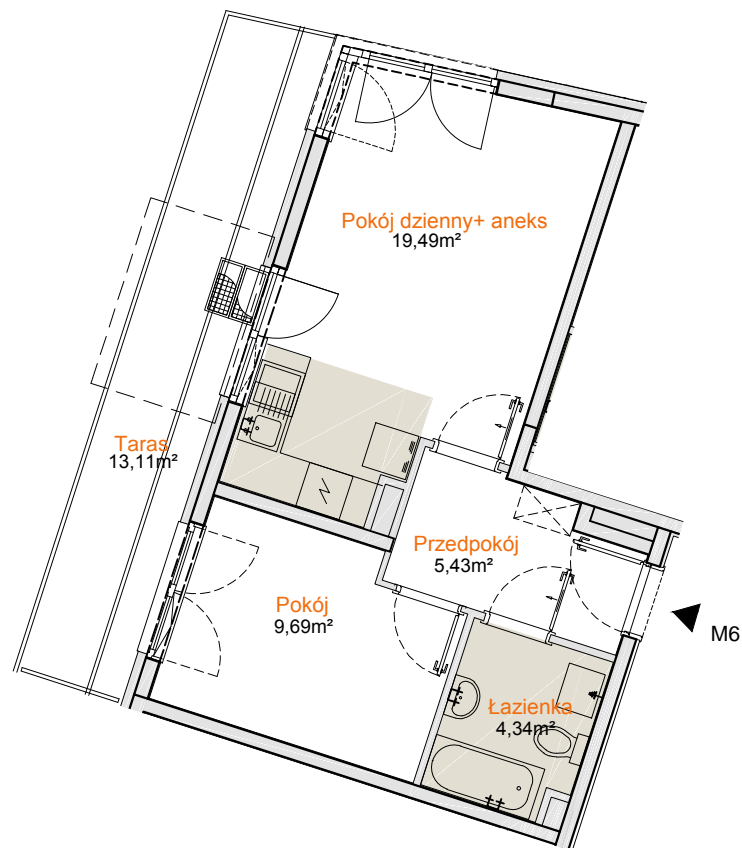

KRYGOWSKIEGO

Kraków - Kliny

Nr mieszkania	6
Piętro	0
Powierzchnia	38,95m ²
Pokoje	2
Kuchnia/ aneks	aneks
Łazienka	4,34m ²
Przedpokój	5,43m ²
Pokój dzienny+ aneks	19,49m ²
Pokój	9,69m ²
Taras	13,11m ²

A1

nasza siedziba: