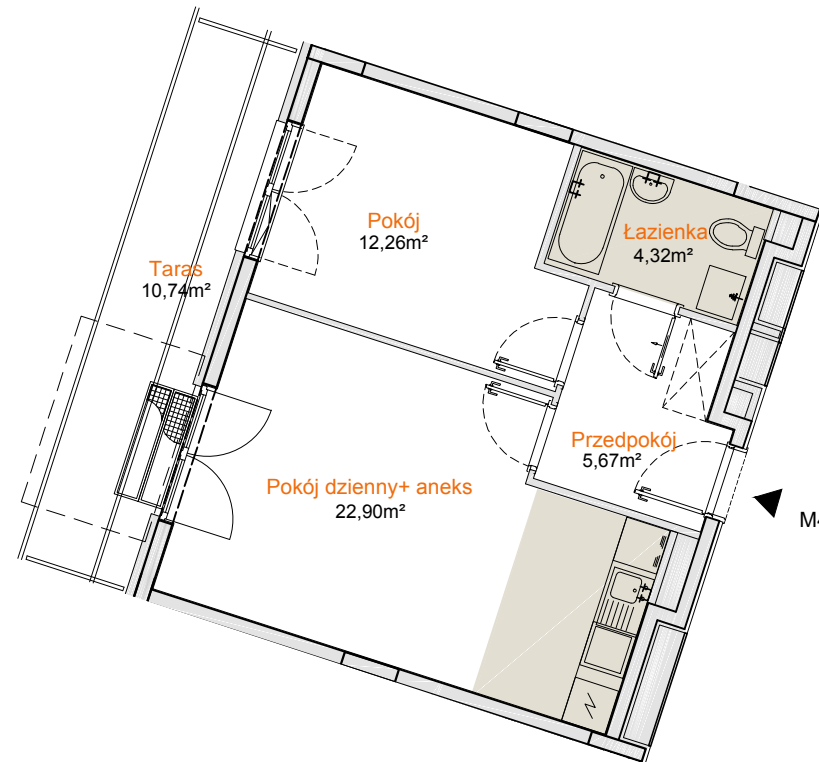

KRYGOWSKIEGO

Kraków - Kliny

Nr mieszkania	4
Piętro	0
Powierzchnia	45,15m ²
Pokoje	2
Kuchnia/ aneks	aneks
Łazienka	4,32m ²
Przedpokój	5,67m ²
Pokój dzienny+ aneks	22,90m ²
Pokój	12,26m ²
Taras	10,74m ²

A1