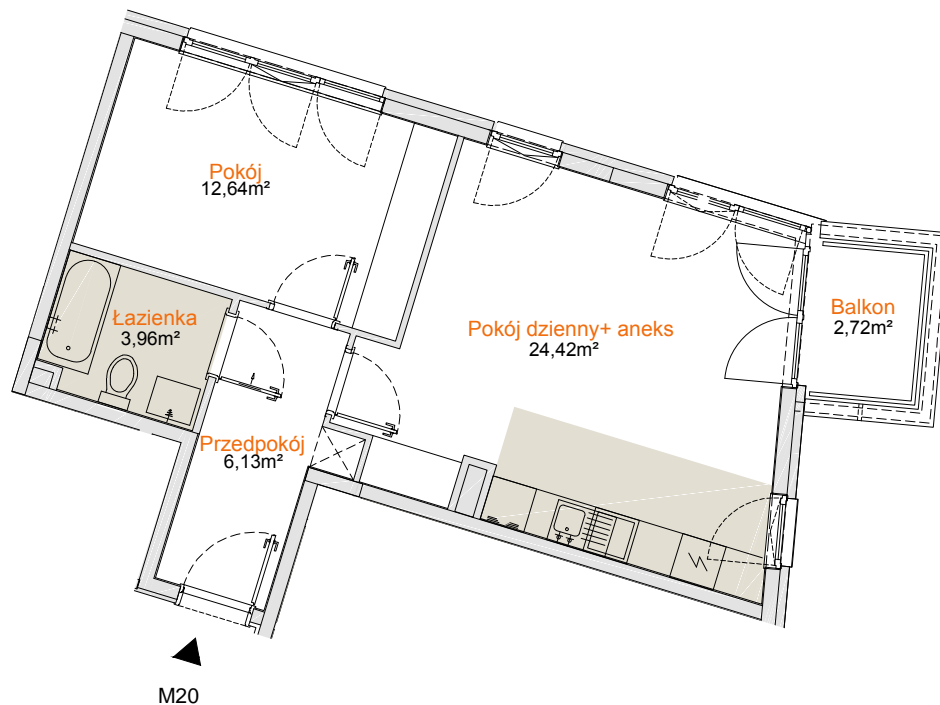

KRYGOWSKIEGO

Kraków - Kliny

Nr mieszkania	20
Piętro	2
Powierzchnia	47,15m ²
Pokoje	2
Kuchnia/ aneks	aneks
Łazienka	3,96m ²
Przedpokój	6,13m ²
Pokój dzienny+ aneks	24,42m ²
Pokój	12,64m ²
Balkon	2,72m ²

A2