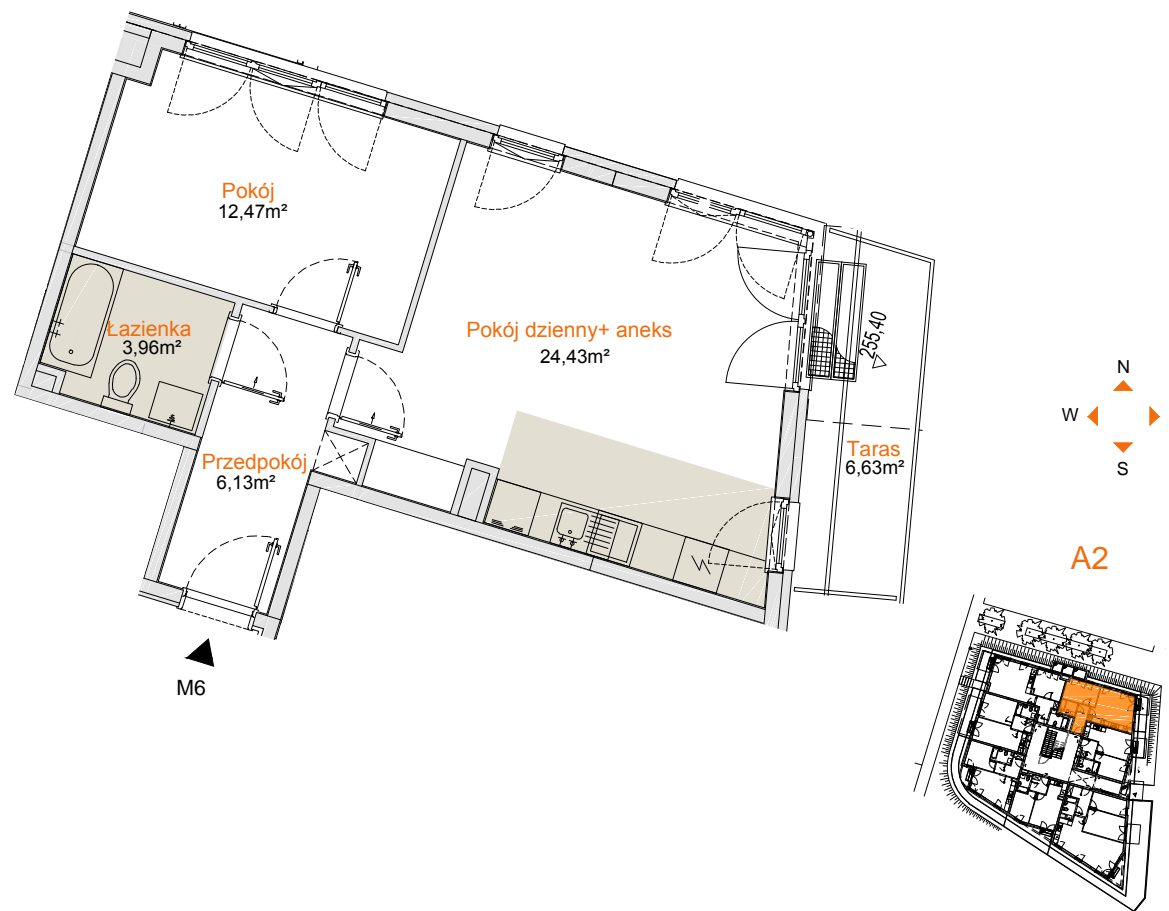

KRYGOWSKIEGO

Kraków - Kliny

Nr mieszkania	6
Piętro	0
Powierzchnia	46,99m ²
Pokoje	3
Kuchnia/ aneks	aneks
Łazienka	3,96m ²
Przedpokój	6,13m ²
Pokój dzienny+ aneks	24,43m ²
Pokój	12,47m ²
Taras	6,63m ²

nasza siedziba: