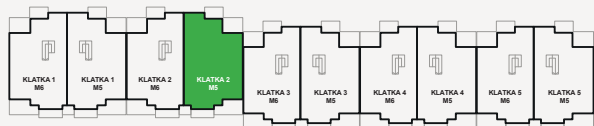

# NOWE LEŚNE

ZAMIESZKAJ BLIŻEJ NATURY

Piętro:	Drugie
Klatka:	2
Liczba pokoi:	3
Nr mieszkania:	2.05
Pow. mieszkania:	<b>76.33 m<sup>2</sup></b>
Pow. tarasu	<b>3.64 m<sup>2</sup></b>

<b>3/01</b>	Kuchnia	6.23 m <sup>2</sup>
<b>3/02</b>	Pokój dzienny	22.60 m <sup>2</sup>
<b>3/03</b>	Przedpokój	10.10 m <sup>2</sup>
<b>3/04</b>	Sypialnia	9.24 m <sup>2</sup>
<b>3/05</b>	Garderoba	3.22 m <sup>2</sup>
<b>3/06</b>	Sypialnia	14.14 m <sup>2</sup>
<b>3/07</b>	Łazienka	4.09 m <sup>2</sup>
	Klatka schodowa	5.22 m <sup>2</sup>

# MIESZKANIE 05 - PIĘTRO DRUGIE