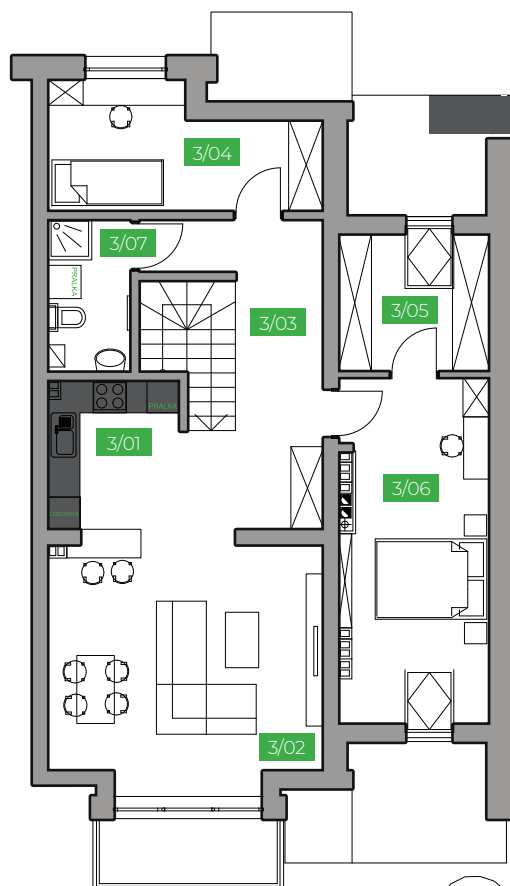

# NOWE LEŚNE

ZAMIESZKAJ BLIŻEJ NATURY

Piętro:	Drugie
Klatka:	2
Liczba pokoi:	3
Nr mieszkania:	2.05
Pow. mieszkania:	<b>76.33 m<sup>2</sup></b>
Pow. tarasu	<b>3.64 m<sup>2</sup></b>

<b>3/01</b>	Kuchnia	6.23 m <sup>2</sup>
<b>3/02</b>	Pokój dzienny	22.60 m <sup>2</sup>
<b>3/03</b>	Przedpokój	10.10 m <sup>2</sup>
<b>3/04</b>	Sypialnia	9.24 m <sup>2</sup>
<b>3/05</b>	Garderoba	3.22 m <sup>2</sup>
<b>3/06</b>	Sypialnia	14.14 m <sup>2</sup>
<b>3/07</b>	Łazienka	4.09 m <sup>2</sup>
	Klatka schodowa	5.22 m <sup>2</sup>

# MIESZKANIE 05 - PIĘTRO DRUGIE