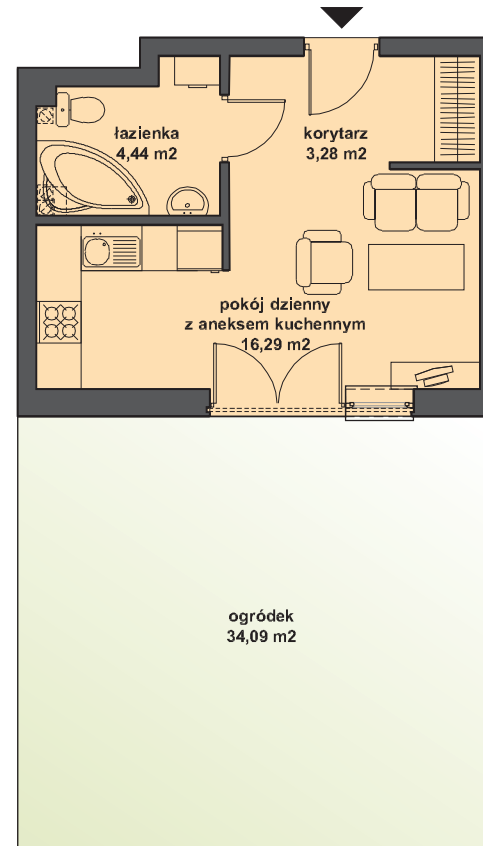

Hel,
ul. Steyera 16

LOKAL NUMER I.0.3
PARTER
BUDYNEK I

POW. UŻYTKOWA
24,01m²

SKALA 1:100