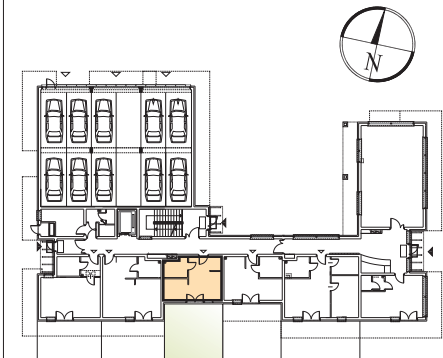

Hel,
ul. Steyera 16

LOKAL NUMER I.0.3
PARTER
BUDYNEK I

POW. UŻYTKOWA
24,01m²

SKALA 1:100