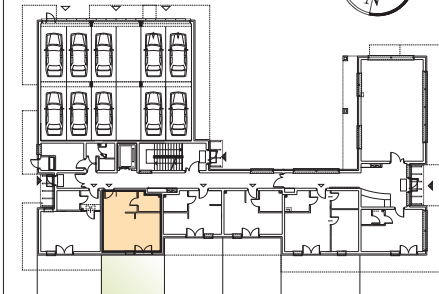

Hel,
ul. Steyera 16

**LOKAL NUMER I.0.2
PARTER
BUDYNEK I**

**POW. UŻYTKOWA
34,71m²**

SKALA 1:100