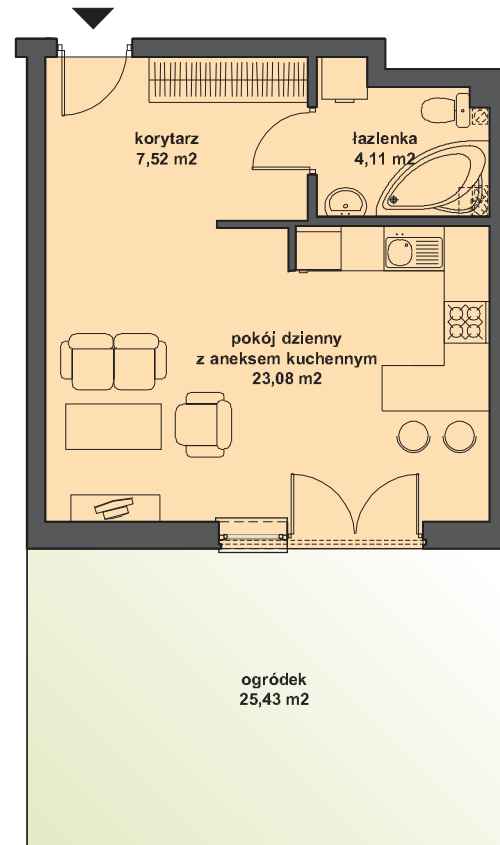

Hel,
ul. Steyera 16

**LOKAL NUMER I.0.2
PARTER
BUDYNEK I**

**POW. UŻYTKOWA
34,71m²**

SKALA 1:100