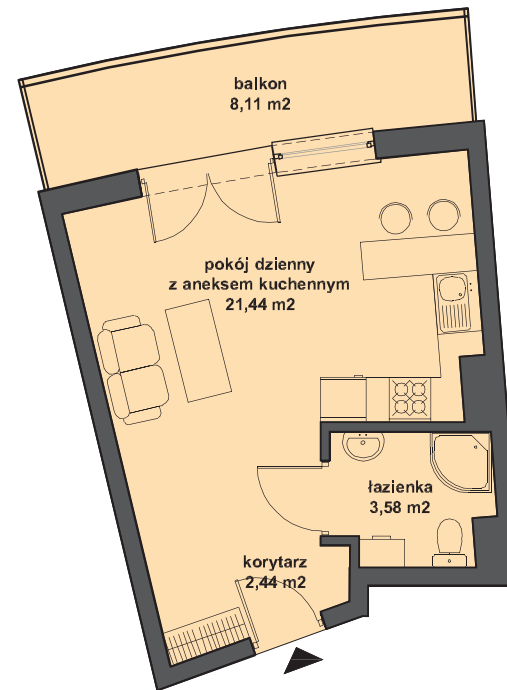

Hel,
ul. Steyera 16

SKALA 1:100

LOKAL NUMER II.2.24
2 PIĘTRO
BUDYNEK II

POW. UŻYTKOWA
27,46m²