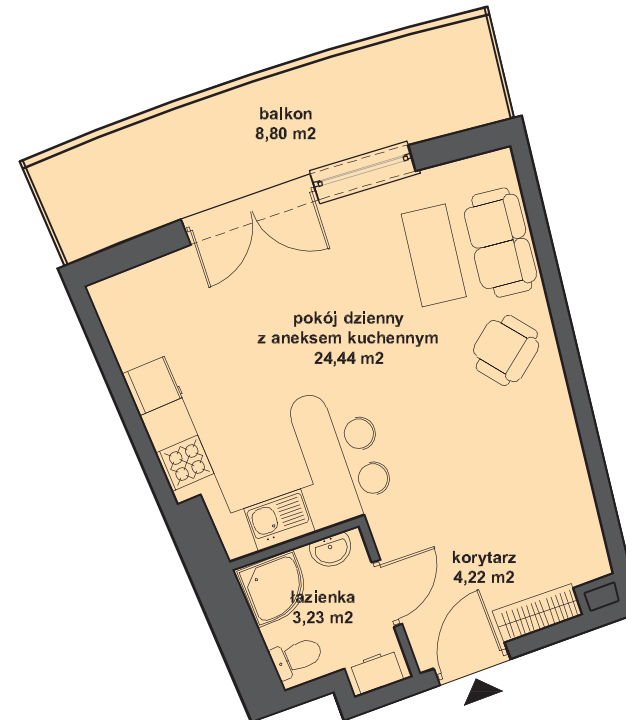

Hel,
ul. Steyera 16

LOKAL NUMER II.2.23
2 PIĘTRO
BUDYNEK II

POW. UŻYTKOWA
31,89m²

SKALA 1:100