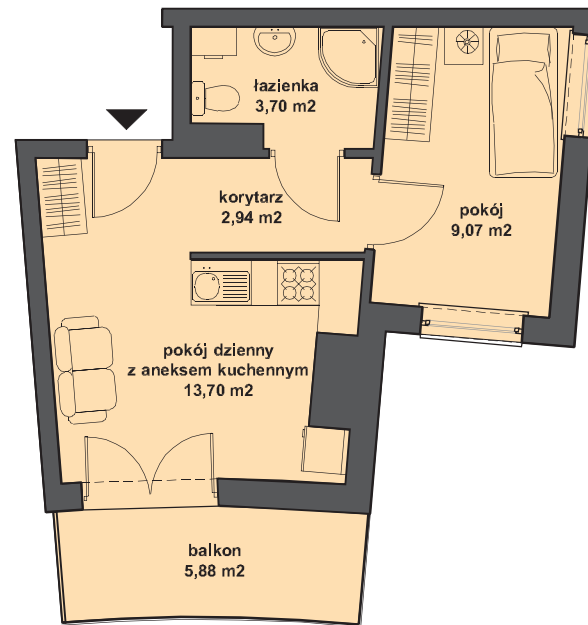

Hel,
ul. Steyera 16

SKALA 1:100

LOKAL NUMER II.3.39
3 PIĘTRO
BUDYNEK II

POW. UŻYTKOWA
29,41m²