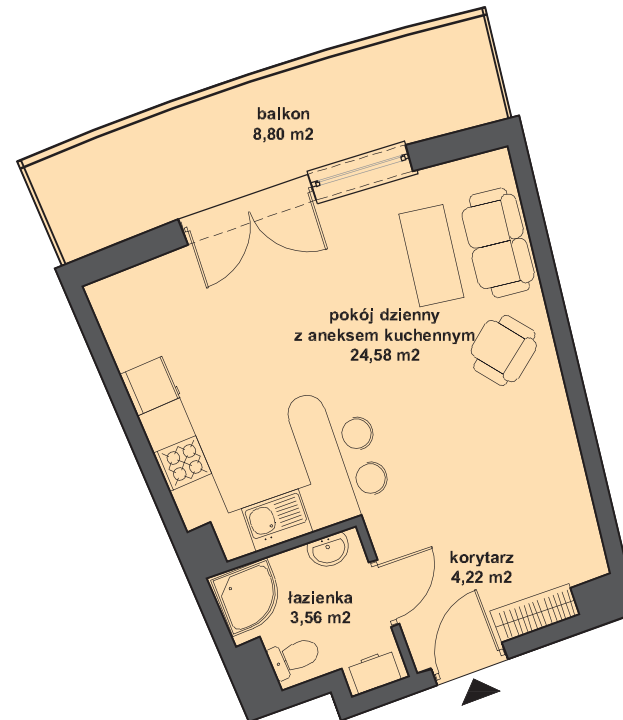

## APARTAMENTOWIEC "FOKA"

Hel,  
ul. Steyera 16

SKALA 1:100

LOKAL NUMER II.1.10  
1 PIĘTRO  
BUDYNEK II

POW. UŻYTKOWA  
32,36m<sup>2</sup>