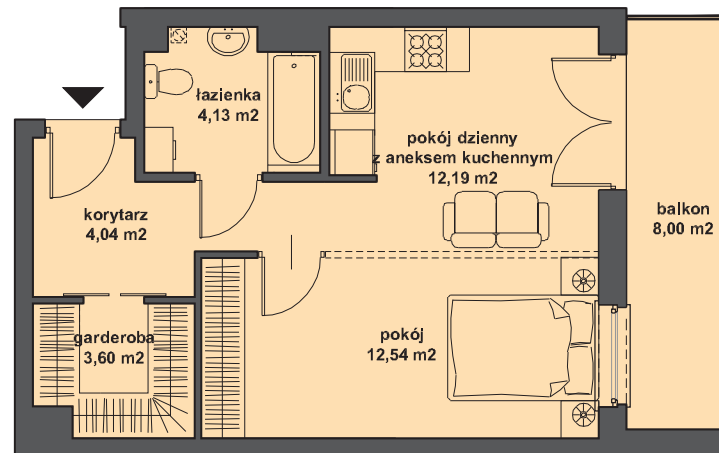

Hel,
ul. Steyera 16

LOKAL NUMER I.1.6
PIĘTRO
BUDYNEK I

POW. UŻYTKOWA
36,50m²

SKALA 1:100