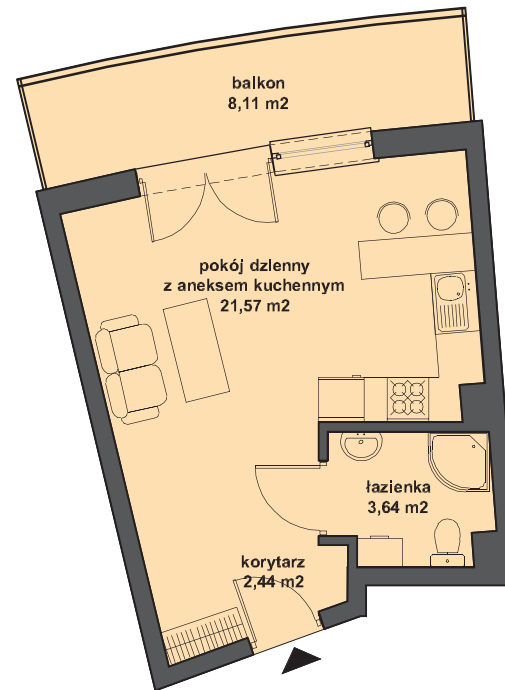

Hel,
ul. Steyera 16

SKALA 1:100

LOKAL NUMER II.1.11
1 PIĘTRO
BUDYNEK II

POW. UŻYTKOWA
27,65m²