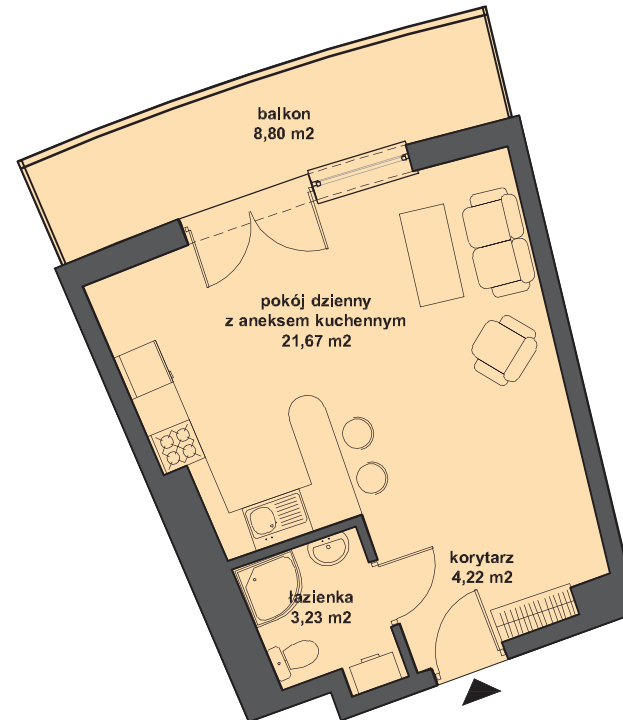

Hel,
ul. Steyera 16

SKALA 1:100

LOKAL NUMER II.3.36
3 PIĘTRO
BUDYNEK II

POW. UŻYTKOWA
29,12m²