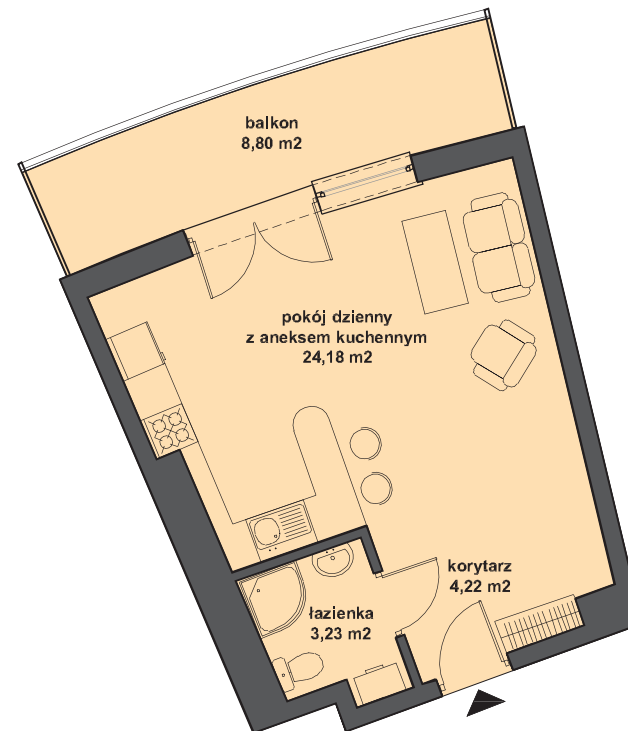

Hel,
ul. Steyera 16

LOKAL NUMER II.4.49
4 PIĘTRO
BUDYNEK II

POW. UŻYTKOWA
31,63m²

SKALA 1:100