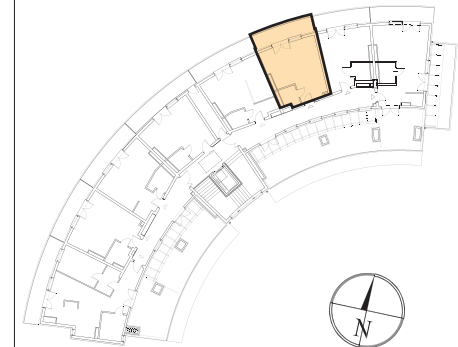

Hel,
ul. Steyera 16

LOKAL NUMER II.4.49
4 PIĘTRO
BUDYNEK II

POW. UŻYTKOWA
31,63m²

SKALA 1:100