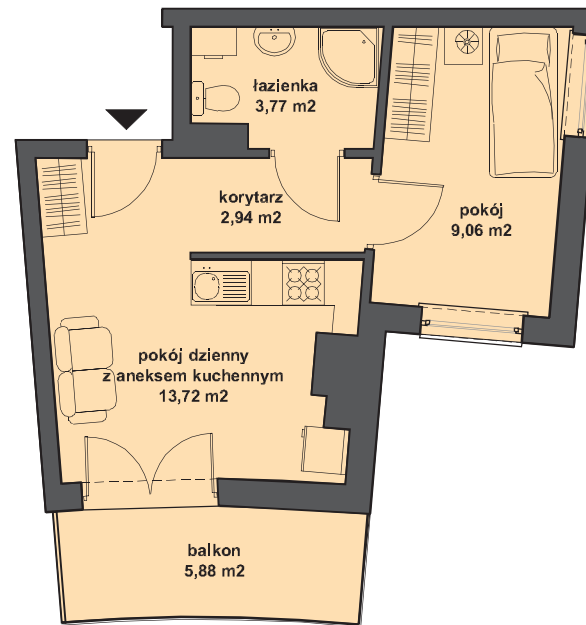

Hel,
ul. Steyera 16

LOKAL NUMER II.2.26
2 PIĘTRO
BUDYNEK II

POW. UŻYTKOWA
29,49m²

SKALA 1:100