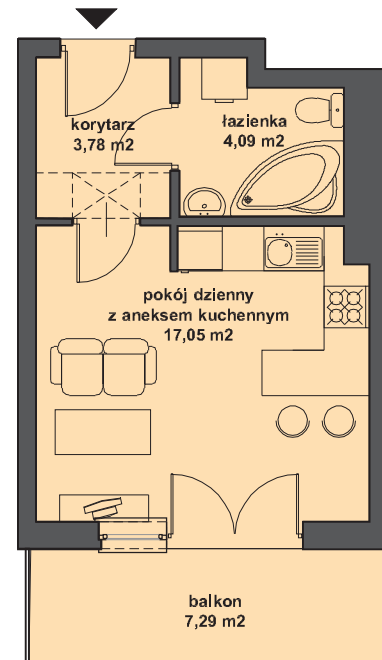

Hel,
ul. Steyera 16

LOKAL NUMER I.1.12
PIĘTRO
BUDYNEK I

POW. UŻYTKOWA
24,92m²

SKALA 1:100