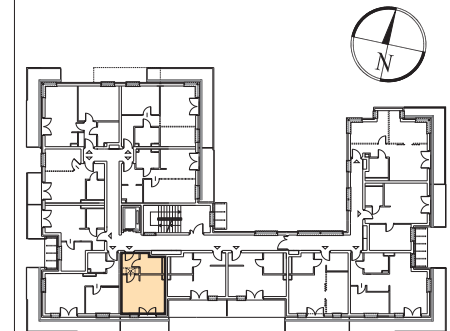

Hel,
ul. Steyera 16

LOKAL NUMER I.1.12
PIĘTRO
BUDYNEK I

POW. UŻYTKOWA
24,92m²

SKALA 1:100