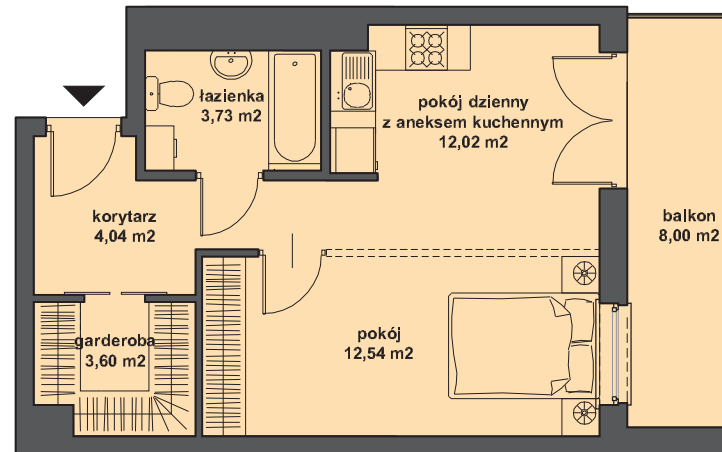

Hel,
ul. Steyera 16

LOKAL NUMER I.2.19
2 PIĘTRO
BUDYNEK I

POW. UŻYTKOWA
35,93m²

SKALA 1:100