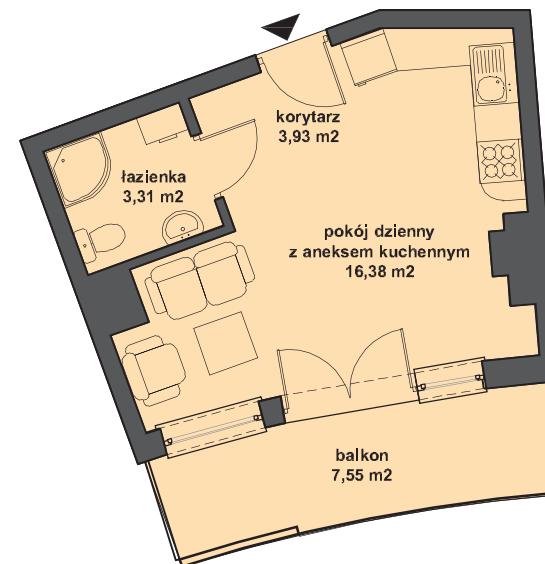

Hel,
ul. Steyera 16

LOKAL NUMER II.2.27
2 PIĘTRO
BUDYNEK II

POW. UŻYTKOWA
23,62m²

SKALA 1:100