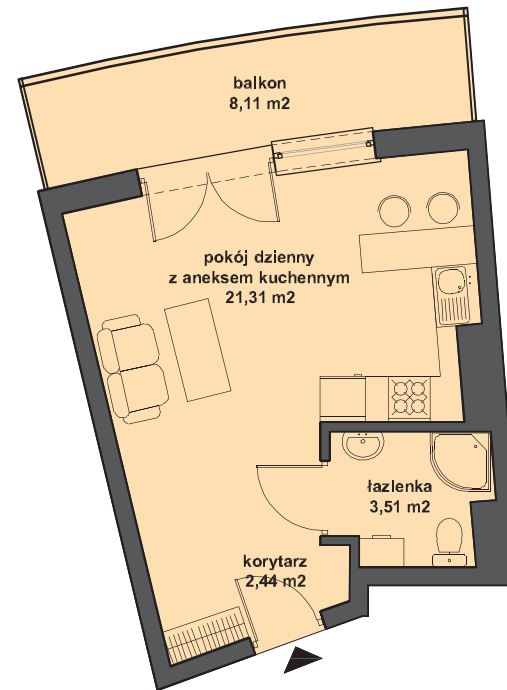

## APARTAMENTOWIEC "FOKA"

Hel,  
ul. Steyera 16

SKALA 1:100

LOKAL NUMER II.3.37  
3 PIĘTRO  
BUDYNEK II

POW. UŻYTKOWA  
27,26m<sup>2</sup>