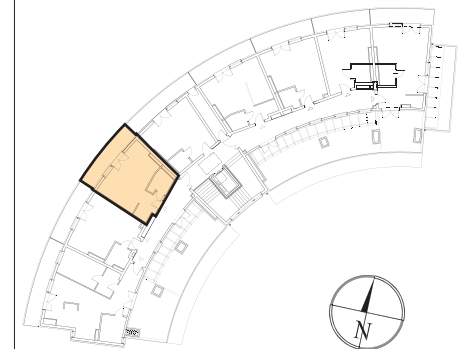

## APARTAMENTOWIEC "FOKA"

Hel,  
ul. Steyera 16

SKALA 1:100

LOKAL NUMER II.4.46  
4 PIĘTRO  
BUDYNEK II

POW. UŻYTKOWA  
32,93m<sup>2</sup>