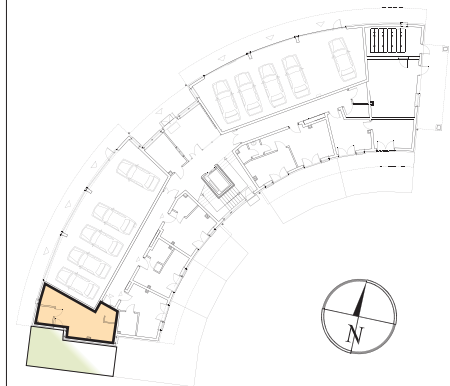

APARTAMENTOWIEC "FOKA"

Hel,
ul. Steyera 16

**LOKAL NUMER II.0.1
PARTER
BUDYNEK II**

**POW. UŻYTKOWA
28,73m²**