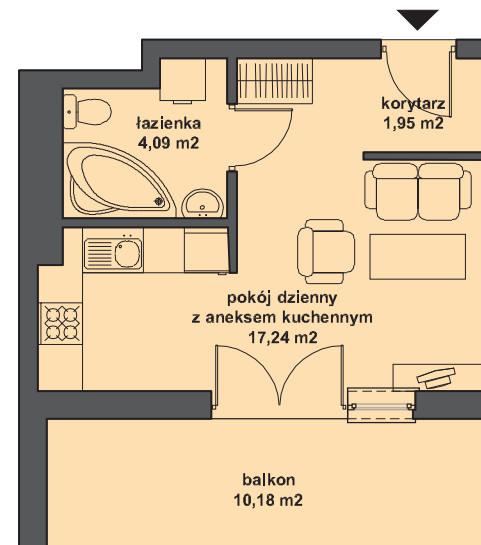

## APARTAMENTOWIEC "FOKA"

Hel,  
ul. Steyera 16

LOKAL NUMER I.1.13  
PIĘTRO  
BUDYNEK I

POW. UŻYTKOWA  
23,28m<sup>2</sup>

SKALA 1:100