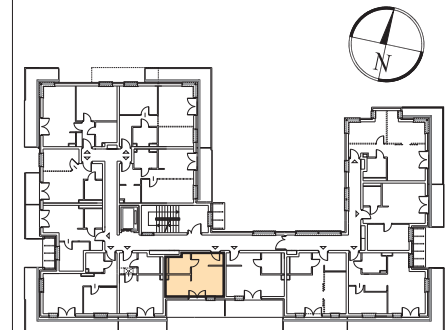

## APARTAMENTOWIEC "FOKA"

Hel,  
ul. Steyera 16

LOKAL NUMER I.1.13  
PIĘTRO  
BUDYNEK I

POW. UŻYTKOWA  
23,28m<sup>2</sup>

SKALA 1:100