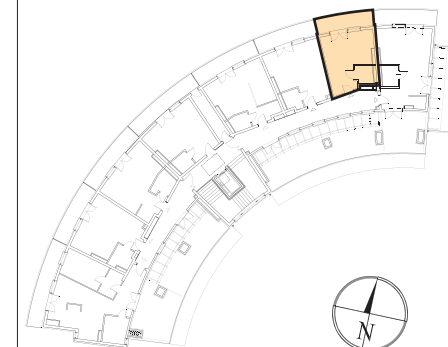

## APARTAMENTOWIEC "FOKA"

Hel,  
ul. Steyera 16

LOKAL NUMER II.4.50  
4 PIĘTRO  
BUDYNEK II

POW. UŻYTKOWA  
26,80m<sup>2</sup>

SKALA 1:100