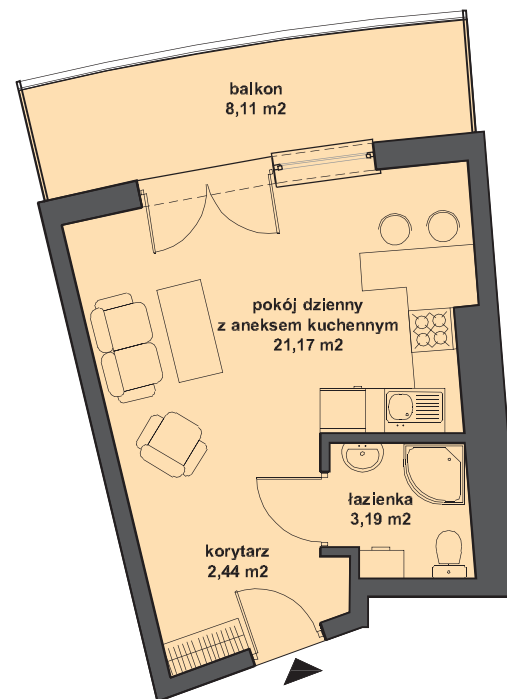

## APARTAMENTOWIEC "FOKA"

Hel,  
ul. Steyera 16

LOKAL NUMER II.4.50  
4 PIĘTRO  
BUDYNEK II

POW. UŻYTKOWA  
26,80m<sup>2</sup>

SKALA 1:100