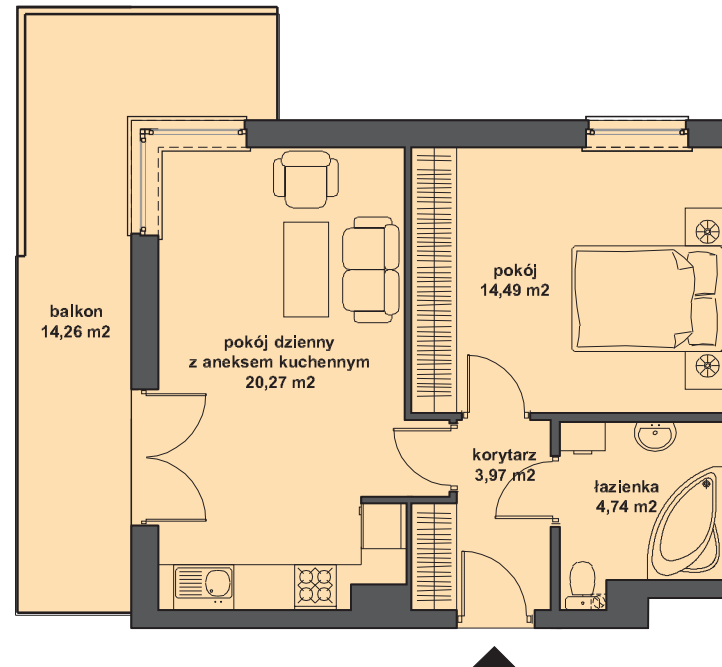

## APARTAMENTOWIEC "FOKA"

Hel,  
ul. Steyera 16

LOKAL NUMER I.1.8  
PIĘTRO  
BUDYNEK I

POW. UŻYTKOWA  
43,47m<sup>2</sup>

SKALA 1:100