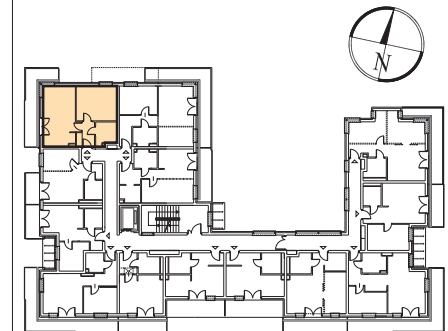

## APARTAMENTOWIEC "FOKA"

Hel,  
ul. Steyera 16

LOKAL NUMER I.1.8  
PIĘTRO  
BUDYNEK I

POW. UŻYTKOWA  
43,47m<sup>2</sup>

SKALA 1:100