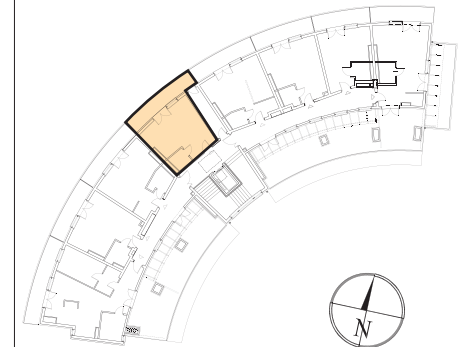

Hel,
ul. Steyera 16

LOKAL NUMER II.4.47
4 PIĘTRO
BUDYNEK II

POW. UŻYTKOWA
30,42m²

SKALA 1:100