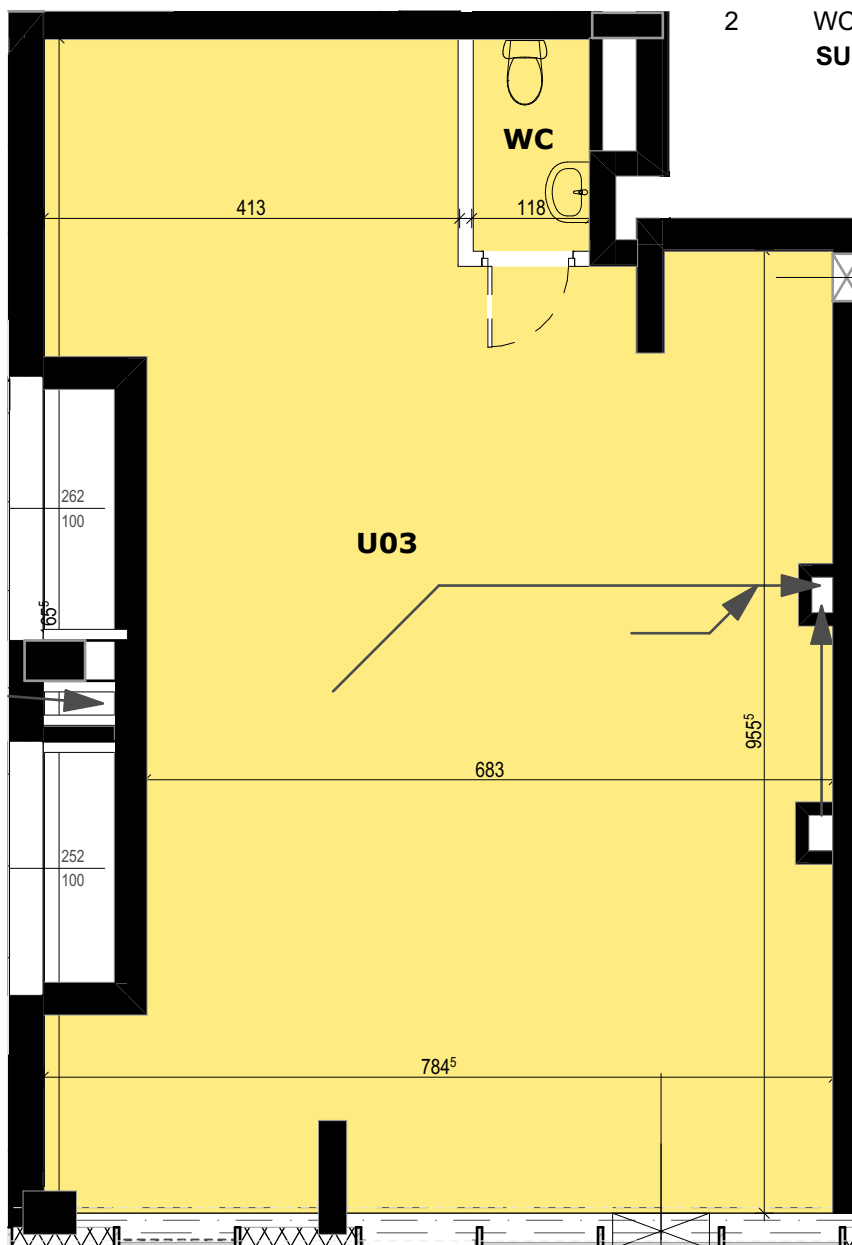

PARTER

POZNAŃ, UL. SMOLUCHOWSKIEGO 3

LOKAL NR:

U03

NR	NAZWA POM.	POW. [M ²]
1	USŁUGA 03	75,25
2	WC	2,42
	SUMA	77,67

 ŚCIANA DZIAŁOWA - możliwa przebudowa
 ŚCIANA KONSTRUKCYJNA / DZIAŁOWA / SZACHT INSTALACYJNY
 - brak możliwości przebudowy