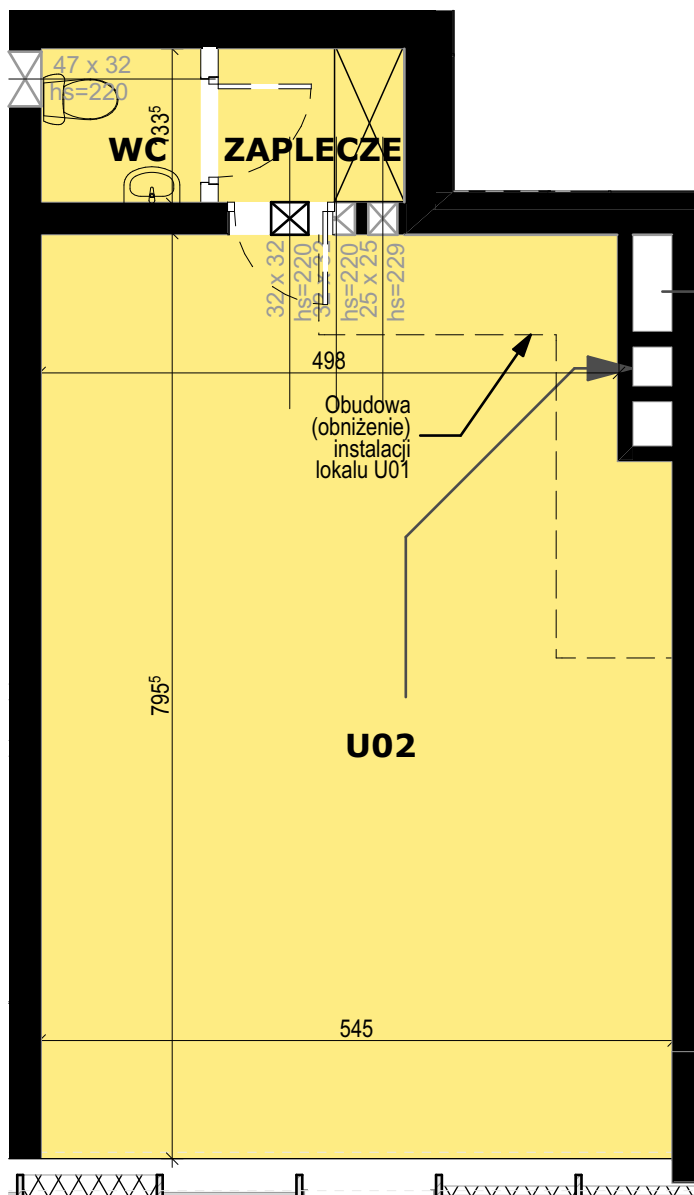

PARTER

POZNAŃ, UL. SMOLUCHOWSKIEGO 3

LOKAL NR:

U02

NR	NAZWA POM.	POW. [M ²]
1	USŁUGA 02	42,12
2	WC	1,81
3	ZAPLECZE	2,11
SUMA		46,06

 ŚCIANA DZIAŁOWA - możliwa przebudowa
 ŚCIANA KONSTRUKCYJNA / DZIAŁOWA / SZACHT INSTALACYJNY
 - brak możliwości przebudowy

SMOLUCHOWSKIEGO 3