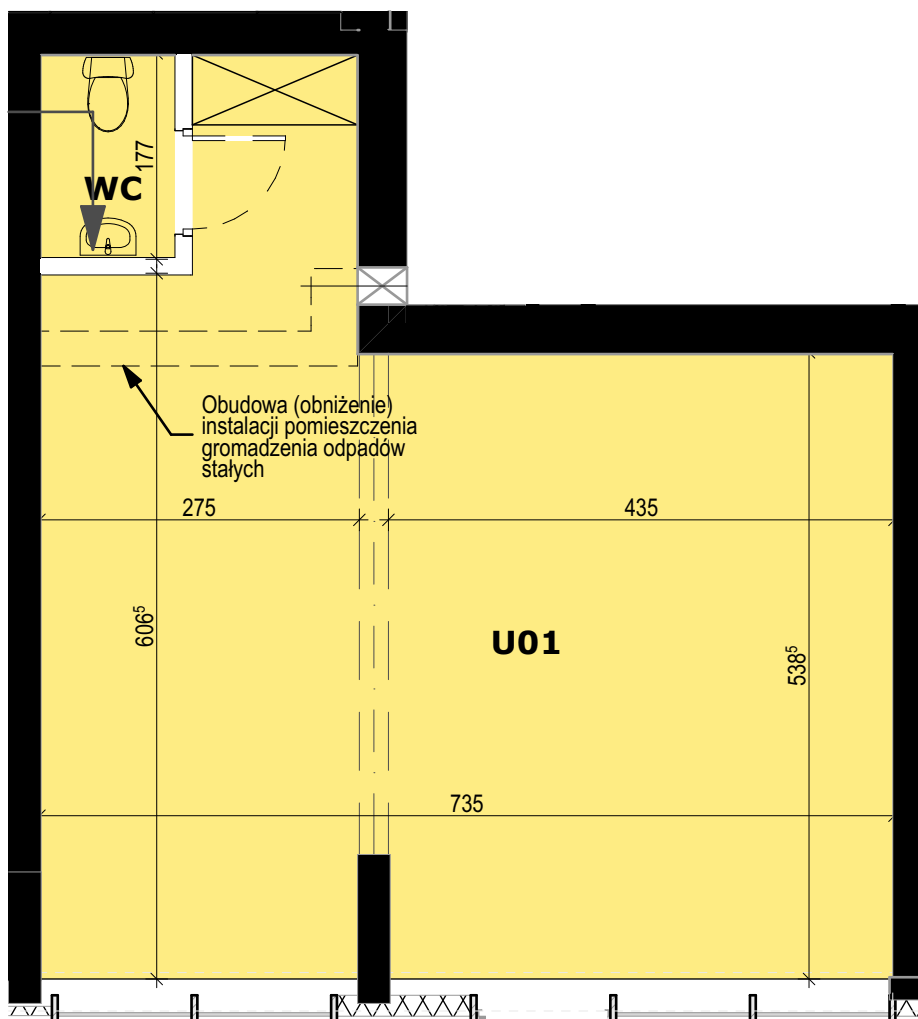

PARTER
 POZNAŃ, UL. SMOLUCHOWSKIEGO 3
 LOKAL NR:
U01

NR	NAZWA POM.	POW. [M ²]
1	USŁUGA 01	43,55
2	WC	2,00
	SUMA	45,55

— ŚCIANA DZIAŁOWA - możliwa przebudowa
 — ŚCIANA KONSTRUKCYJNA / DZIAŁOWA / SZACHT INSTALACYJNY
 - brak możliwości przebudowy