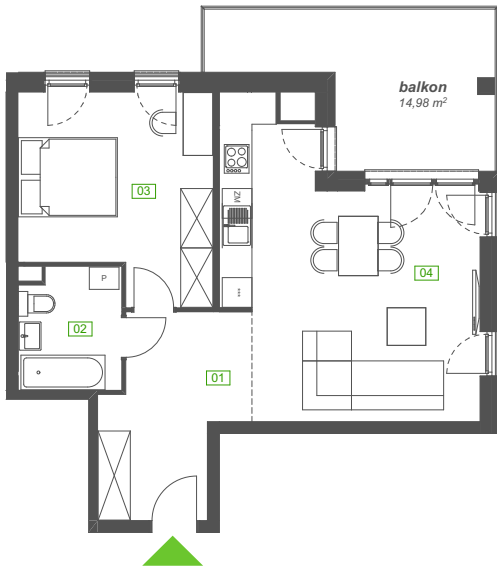

BARDOWSKIEGO 1

POWIERZCHNIA 1B-6112

57,82 m²

01 hall	10,53 m ²
02 łazienka	5,22 m ²
03 pokój	15,55 m ²
04 salon z aneksem	26,52 m ²

MIESZKANIE 1B-6112 PIĘTRO 6

Katowice, ul. Bardowskiego 1
www.bardowskiego1.pl

POWIERZCHNIA 1B-6112

57,82 m²

01 hall	5,68 m ²
02 łazienka	5,43 m ²
03 pokój	13,85 m ²
04 kuchnia	7,42 m ²
05 salon	25,44 m ²

balkon

14,98 m²

FORAM
KUBERSKI

* Przedstawiona aranżacja lokalu jest przykładowa, rysunki w tym zakresie mają charakter poglądowy oraz informacyjny i nie stanowią oferty w rozumieniu Kodeksu Cywilnego