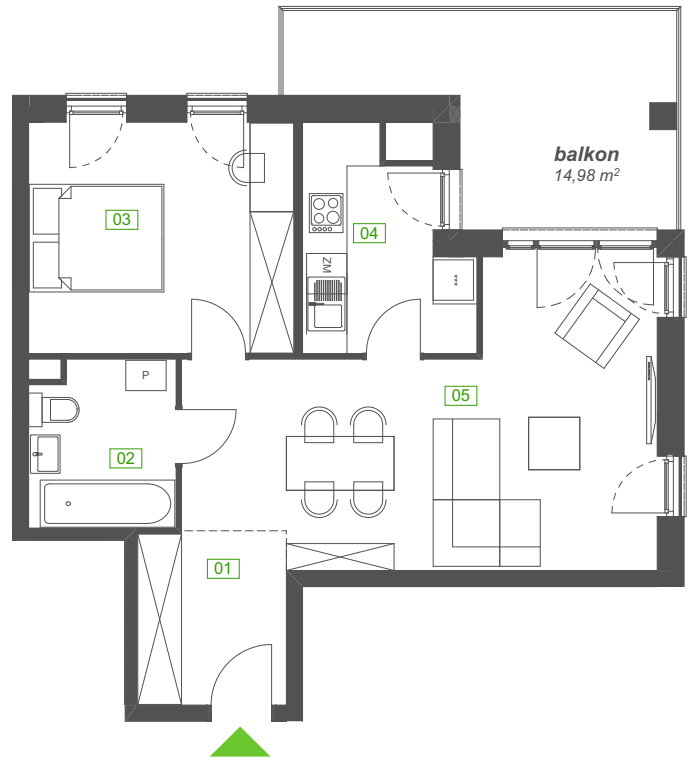

BARDOWSKIEGO 1

POWIERZCHNIA 1B-6112

57,82 m²

01 hall	10,53 m ²
02 łazienka	5,22 m ²
03 pokój	15,55 m ²
04 salon z aneksem	26,52 m ²

MIESZKANIE 1B-6112 PIĘTRO 6

Katowice, ul. Bardowskiego 1
www.bardowskiego1.pl

POWIERZCHNIA 1B-6112

57,82 m²

01 hall	5,68 m ²
02 łazienka	5,43 m ²
03 pokój	13,85 m ²
04 kuchnia	7,42 m ²
05 salon	25,44 m ²

balkon

14,98 m²

FORAM
KUBERSKI

* Przedstawiona aranżacja lokalu jest przykładowa, rysunki w tym zakresie mają charakter poglądowy oraz informacyjny i nie stanowią oferty w rozumieniu Kodeksu Cywilnego