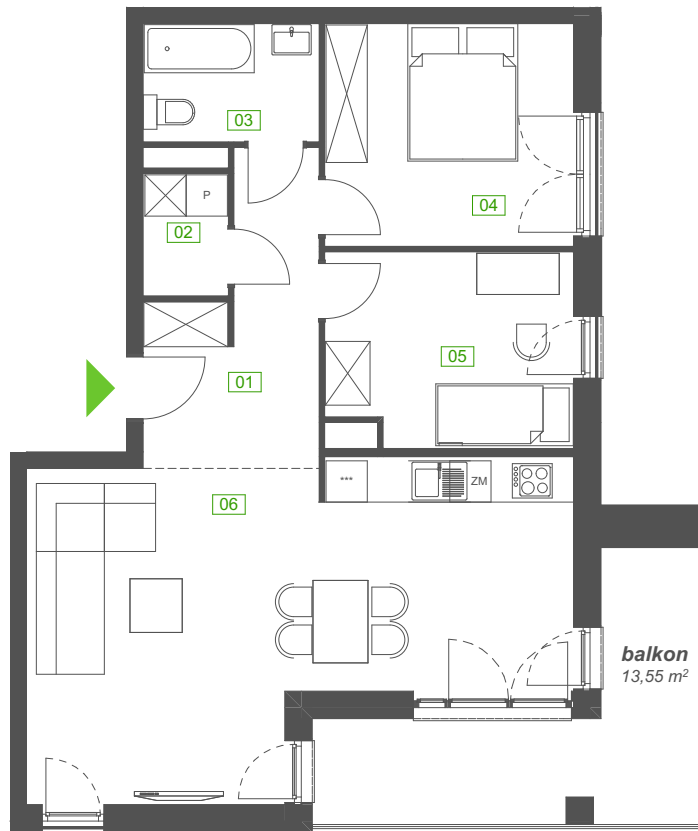

BARDOWSKIEGO 1

MIESZKANIE 1C-1126 PIĘTRO 1

Katowice, ul. Bardowskiego 1
www.bardowskiego1.pl

POWIERZCHNIA 1C-1126

70,91 m²

01	hall	9,29 m ²
02	pralnia	2,30 m ²
03	łazienka	4,47 m ²
04	pokój 1	11,94 m ²
05	pokój 2	10,33 m ²
06	salon z aneksem	32,58 m ²

balkon

13,55 m²

FORAM
KUBERSKI

* Przedstawiona aranżacja lokalu jest przykładowa, rysunki w tym zakresie mają charakter poglądowy oraz informacyjny i nie stanowią oferty w rozumieniu Kodeksu Cywilnego