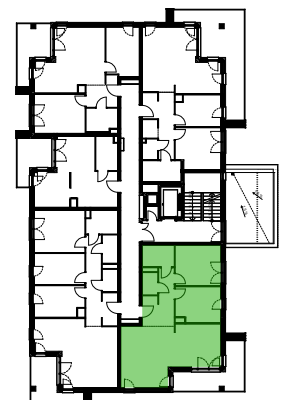

BARDOWSKIEGO 1

MIESZKANIE 1C-1126 PIĘTRO 1

Katowice, ul. Bardowskiego 1
www.bardowskiego1.pl

POWIERZCHNIA 1C-1126

70,91 m²

01	hall	9,29 m ²
02	pralnia	2,30 m ²
03	łazienka	4,47 m ²
04	pokój 1	11,94 m ²
05	pokój 2	10,33 m ²
06	salon z aneksem	32,58 m ²

balkon

13,55 m²

FORAM
KUBERSKI

* Przedstawiona aranżacja lokalu jest przykładowa, rysunki w tym zakresie mają charakter poglądowy oraz informacyjny i nie stanowią oferty w rozumieniu Kodeksu Cywilnego