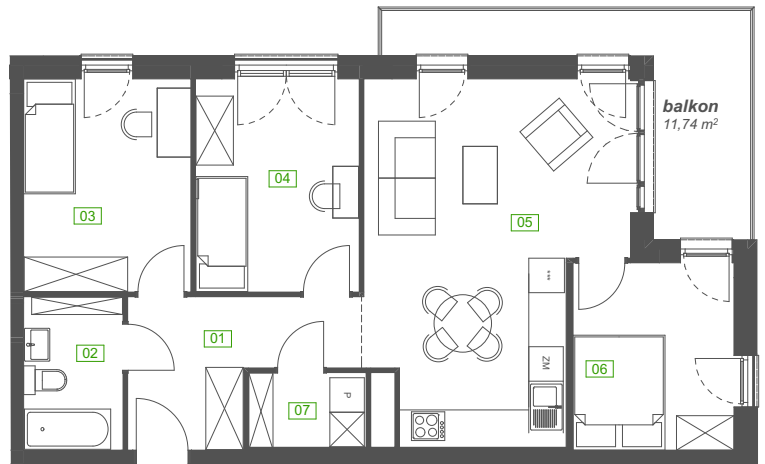

BARDOWSKIEGO 1

MIESZKANIE 1-6048 PIĘTRO 6

Katowice, ul. Bardowskiego 1
www.bardowskiego1.pl

POWIERZCHNIA 1-6048

72,61 m²

01	hall	9,21 m ²
02	łazienka	4,75 m ²
03	pokój 1	11,22 m ²
04	pokój 2	13,35 m ²
05	salon z aneksem	29,39 m ²
06	spiżarka	1,92 m ²
07	pralnia	2,77 m ²

POWIERZCHNIA 1-6048

72,61 m²

01	hall	8,32 m ²
02	łazienka	4,75 m ²
03	pokój 1	11,00 m ²
04	pokój 2	10,96 m ²
05	salon z aneksem	25,52 m ²
06	sypialnia 3	9,29 m ²
07	pralnia	2,77 m ²

balkon 11,74 m²

FORAM
KUBERSKI