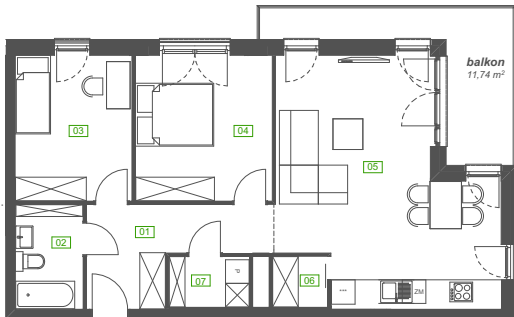

BARDOWSKIEGO 1

MIESZKANIE 1-6048 PIĘTRO 6

Katowice, ul. Bardowskiego 1
www.bardowskiego1.pl

POWIERZCHNIA 1-6048

72,61 m²

01	hall	9,21 m ²
02	łazienka	4,75 m ²
03	pokój 1	11,22 m ²
04	pokój 2	13,35 m ²
05	salon z aneksem	29,39 m ²
06	spiżarka	1,92 m ²
07	pralnia	2,77 m ²

POWIERZCHNIA 1-6048

72,61 m²

01	hall	8,32 m ²
02	łazienka	4,75 m ²
03	pokój 1	11,00 m ²
04	pokój 2	10,96 m ²
05	salon z aneksem	25,52 m ²
06	sypialnia 3	9,29 m ²
07	pralnia	2,77 m ²

balkon 11,74 m²

FORAM
KUBERSKI