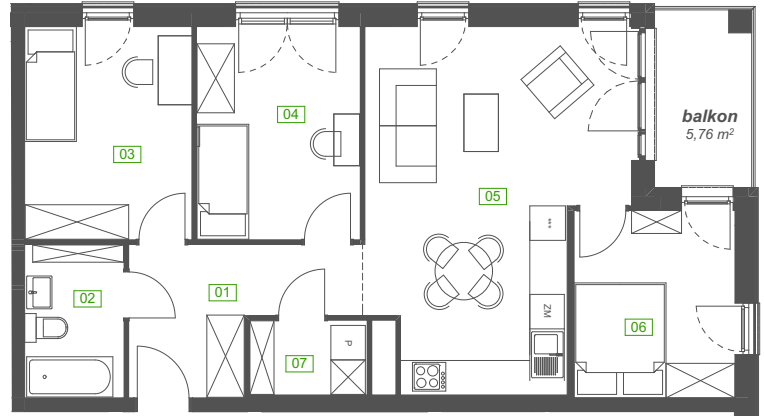

BARDOWSKIEGO 1

MIESZKANIE 1-4034 PIĘTRO 4

Katowice, ul. Bardowskiego 1
www.bardowskiego1.pl

POWIERZCHNIA 1-4034

72,61 m²

01 hall	9,21 m ²
02 łazienka	4,75 m ²
03 pokój 1	11,22 m ²
04 pokój 2	13,35 m ²
05 salon z aneksem	29,39 m ²
06 spiżarka	1,92 m ²
07 pralnia	2,77 m ²

POWIERZCHNIA 1-4034

72,61 m²

01 hall	8,32 m ²
02 łazienka	4,75 m ²
03 pokój 1	11,00 m ²
04 pokój 2	10,96 m ²
05 salon z aneksem	25,52 m ²
06 sypialnia 3	9,29 m ²
07 pralnia	2,77 m ²

balkon

5,76 m²

FORAM
KUBERSKI