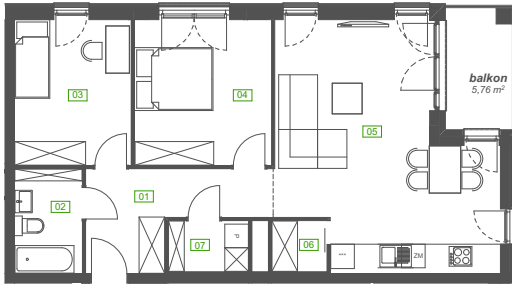

BARDOWSKIEGO 1

MIESZKANIE 1-4034 PIĘTRO 4

Katowice, ul. Bardowskiego 1
www.bardowskiego1.pl

POWIERZCHNIA 1-4034

72,61 m²

01 hall	9,21 m ²
02 łazienka	4,75 m ²
03 pokój 1	11,22 m ²
04 pokój 2	13,35 m ²
05 salon z aneksem	29,39 m ²
06 spiżarka	1,92 m ²
07 pralnia	2,77 m ²

POWIERZCHNIA 1-4034

72,61 m²

01 hall	8,32 m ²
02 łazienka	4,75 m ²
03 pokój 1	11,00 m ²
04 pokój 2	10,96 m ²
05 salon z aneksem	25,52 m ²
06 sypialnia 3	9,29 m ²
07 pralnia	2,77 m ²

balkon

5,76 m²

FORAM
KUBERSKI