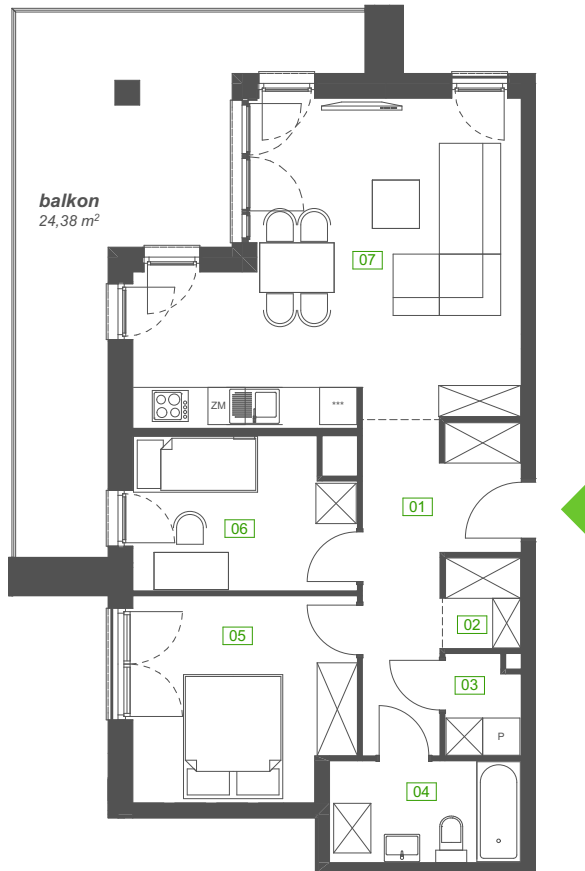

BARDOWSKIEGO 1

MIESZKANIE 1A-1058 PIĘTRO 1

Katowice, ul. Bardowskiego 1
www.bardowskiego1.pl

POWIERZCHNIA 1A-1058

67,12 m²

01	hall	9,97 m ²
02	garderoba	1,94 m ²
03	pralnia	2,05 m ²
04	łazienka	5,13 m ²
05	pokój 1	11,76 m ²
06	pokój 2	8,93 m ²
07	salon z aneksem	27,34 m ²

balkon 24,38 m²

FORAM
KUBERSKI

* Przedstawiona aranżacja lokalu jest przykładowa, rysunki w tym zakresie mają charakter poglądowy oraz informacyjny i nie stanowią oferty w rozumieniu Kodeksu Cywilnego