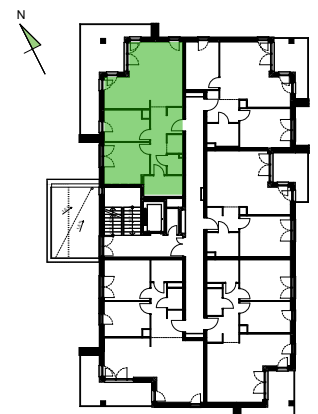

BARDOWSKIEGO 1

MIESZKANIE 1A-1058 PIĘTRO 1

Katowice, ul. Bardowskiego 1
www.bardowskiego1.pl

POWIERZCHNIA 1A-1058

67,12 m²

01	hall	9,97 m ²
02	garderoba	1,94 m ²
03	pralnia	2,05 m ²
04	łazienka	5,13 m ²
05	pokój 1	11,76 m ²
06	pokój 2	8,93 m ²
07	salon z aneksem	27,34 m ²

balkon 24,38 m²

FORAM
KUBERSKI

* Przedstawiona aranżacja lokalu jest przykładowa, rysunki w tym zakresie mają charakter poglądowy oraz informacyjny i nie stanowią oferty w rozumieniu Kodeksu Cywilnego