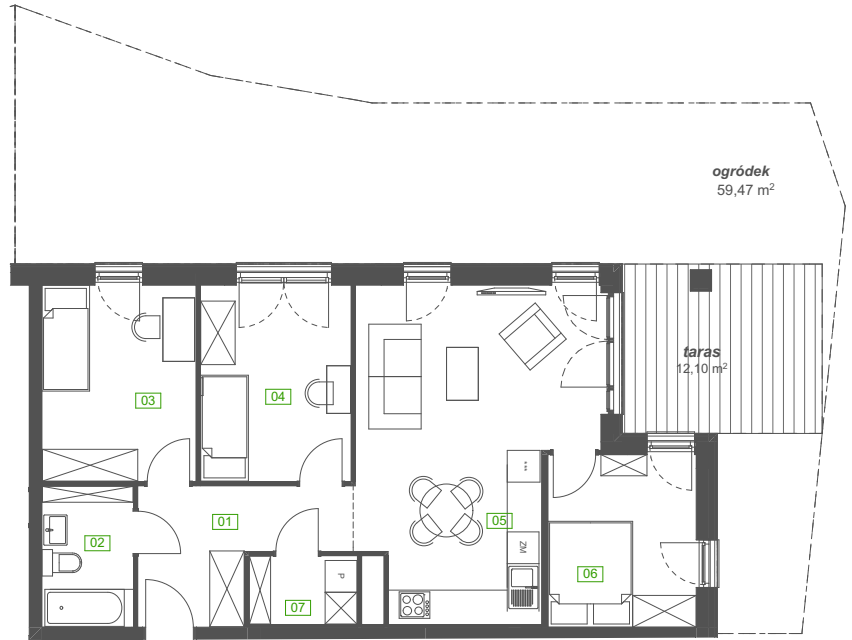

BARDOWSKIEGO 1

MIESZKANIE 1-0008 PARTER

Katowice, ul. Bardowskiego 1
www.bardowskiego1.pl

POWIERZCHNIA 1-0008

72,61 m²

01 hall	9,21 m ²
02 łazienka	4,75 m ²
03 pokój 1	11,22 m ²
04 pokój 2	13,35 m ²
05 salon z aneksem	29,39 m ²
06 spiżarka	1,92 m ²
07 pralnia	2,77 m ²

POWIERZCHNIA 1-0008

72,61 m²

01 hall	8,32 m ²
02 łazienka	4,75 m ²
03 pokój 1	11,00 m ²
04 pokój 2	10,96 m ²
05 salon z aneksem	25,52 m ²
06 sypialnia	9,29 m ²
07 pralnia	2,77 m ²

ogródek + taras 71,57 m²