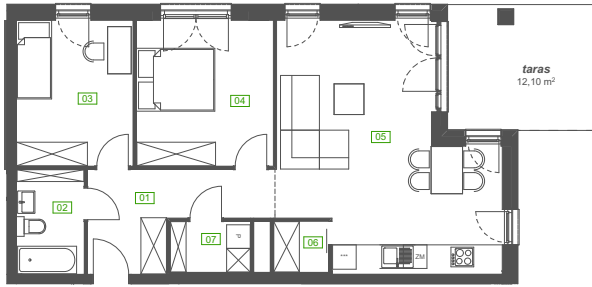

BARDOWSKIEGO 1

MIESZKANIE 1-0008 PARTER

Katowice, ul. Bardowskiego 1
www.bardowskiego1.pl

POWIERZCHNIA 1-0008

72,61 m²

01 hall	9,21 m ²
02 łazienka	4,75 m ²
03 pokój 1	11,22 m ²
04 pokój 2	13,35 m ²
05 salon z aneksem	29,39 m ²
06 spiżarka	1,92 m ²
07 pralnia	2,77 m ²

POWIERZCHNIA 1-0008

72,61 m²

01 hall	8,32 m ²
02 łazienka	4,75 m ²
03 pokój 1	11,00 m ²
04 pokój 2	10,96 m ²
05 salon z aneksem	25,52 m ²
06 sypialnia	9,29 m ²
07 pralnia	2,77 m ²

ogródek + taras 71,57 m²