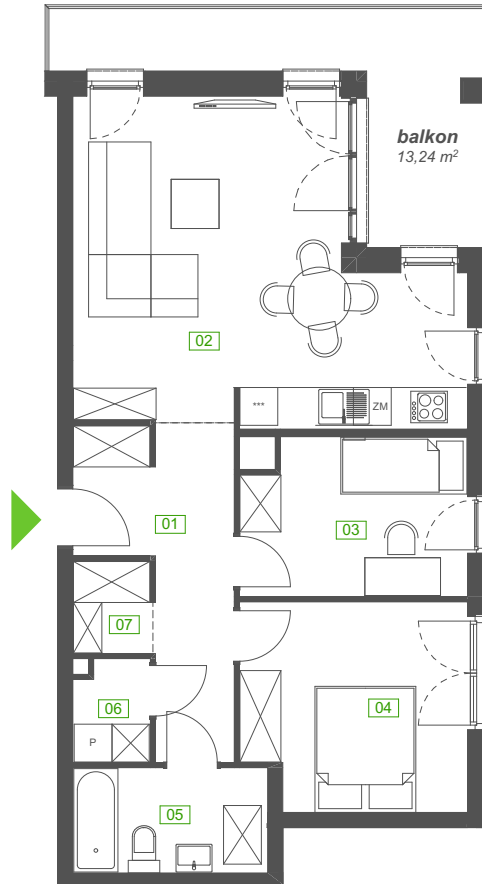

BARDOWSKIEGO 1

MIESZKANIE 1C-4145 PIĘTRO 4

Katowice, ul. Bardowskiego 1
www.bardowskiego1.pl

POWIERZCHNIA 1C-4145

67,21 m²

01	hall	9,89 m ²
02	salon z aneksem	27,20 m ²
03	pokój 1	9,17 m ²
04	pokój 2	11,74 m ²
05	łazienka	5,22 m ²
06	pralnia	2,05 m ²
07	garderoba	1,94 m ²

balkon	13,24 m ²
--------	----------------------

FORAM
KUBERSKI

* Przedstawiona aranżacja lokalu jest przykładowa, rysunki w tym zakresie mają charakter poglądowy oraz informacyjny i nie stanowią oferty w rozumieniu Kodeksu Cywilnego