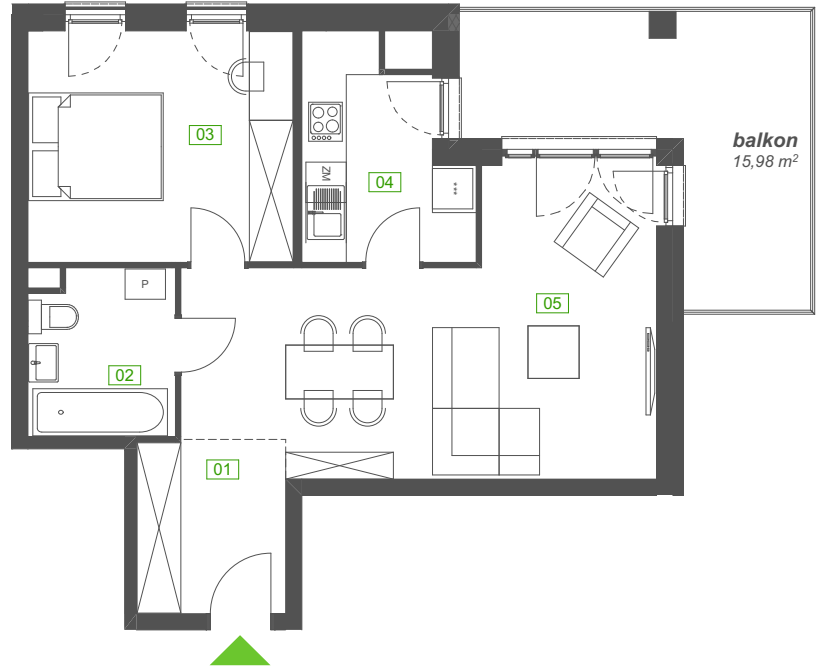

BARDOWSKIEGO 1

MIESZKANIE 1B-2092 PIĘTRO 2

Katowice, ul. Bardowskiego 1
www.bardowskiego1.pl

POWIERZCHNIA 1B-2092

57,82 m²

01 hall	10,53 m ²
02 łazienka	5,22 m ²
03 pokój	15,55 m ²
04 salon z aneksem	26,52 m ²

POWIERZCHNIA 1B-2092

57,82 m²

01 hall	5,68 m ²
02 łazienka	5,43 m ²
03 pokój	13,85 m ²
04 kuchnia	7,42 m ²
05 salon	25,44 m ²

balkon

15,98 m²

FORAM
KUBERSKI

* Przedstawiona aranżacja lokalu jest przykładowa, rysunki w tym zakresie mają charakter poglądowy oraz informacyjny i nie stanowią oferty w rozumieniu Kodeksu Cywilnego