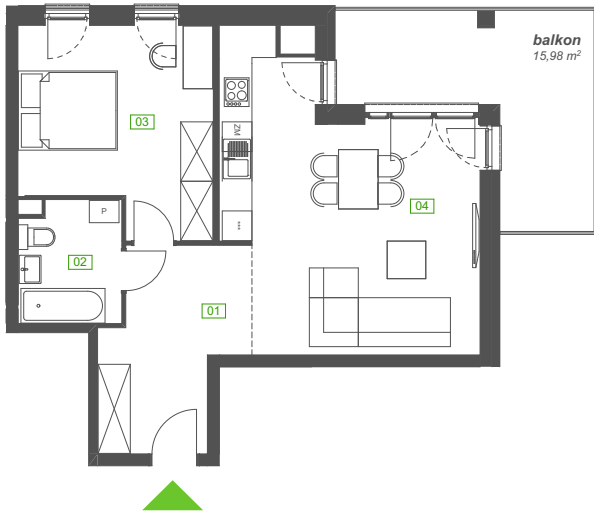

BARDOWSKIEGO 1

MIESZKANIE 1B-2092 PIĘTRO 2

Katowice, ul. Bardowskiego 1
www.bardowskiego1.pl

POWIERZCHNIA 1B-2092

57,82 m²

01 hall	10,53 m ²
02 łazienka	5,22 m ²
03 pokój	15,55 m ²
04 salon z aneksem	26,52 m ²

POWIERZCHNIA 1B-2092

57,82 m²

01 hall	5,68 m ²
02 łazienka	5,43 m ²
03 pokój	13,85 m ²
04 kuchnia	7,42 m ²
05 salon	25,44 m ²

balkon

15,98 m²

FORAM
KUBERSKI

* Przedstawiona aranżacja lokalu jest przykładowa, rysunki w tym zakresie mają charakter poglądowy oraz informacyjny i nie stanowią oferty w rozumieniu Kodeksu Cywilnego