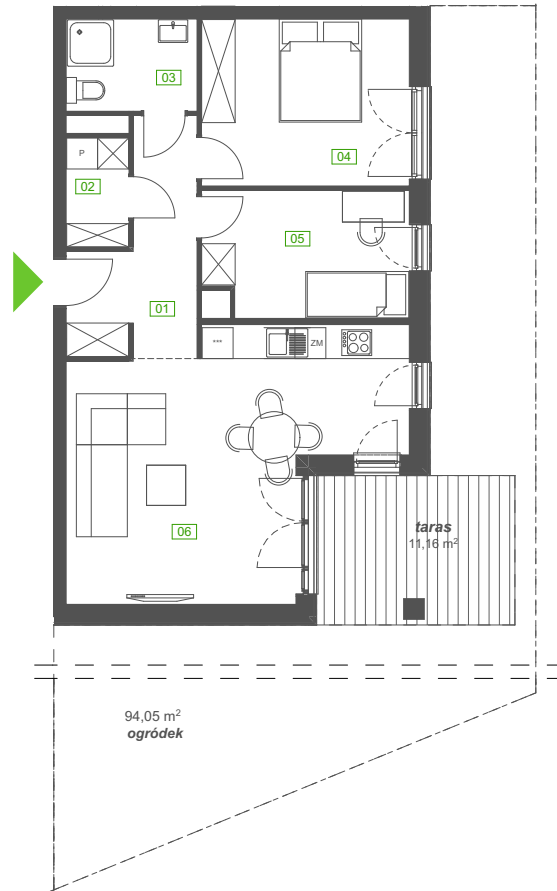

BARDOWSKIEGO 1

MIESZKANIE 1A-0056 PARTER

Katowice, ul. Bardowskiego 1
www.bardowskiego1.pl

POWIERZCHNIA 1A-0056

67,64 m²

01	hall	8,88 m ²
02	pralnia	2,70 m ²
03	łazienka	4,61 m ²
04	pokój 1	13,31 m ²
05	pokój 2	10,05 m ²
06	salon z aneksem	28,09 m ²

ogródek + taras

105,22 m²

FORAM
KUBERSKI

* Przedstawiona aranżacja lokalu jest przykładowa, rysunki w tym zakresie mają charakter poglądowy oraz informacyjny i nie stanowią oferty w rozumieniu Kodeksu Cywilnego